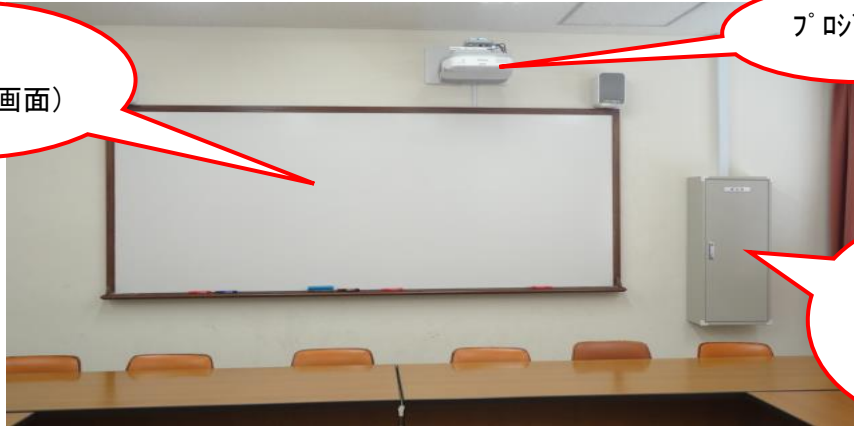

白金 12名収容
本館南 5F

1510

マイク設備：なし

教室前景

ホワイトボード
(プロジェクター画面)

プロジェクター

貸出盤
開けるためには
鍵が必要

貸出盤内部

貸出盤内に下記ケーブルがあります

- ・ PC ケーブル (RGB ・ HDMI)
- ・ LAN ケーブル

【 仕様 】

◎OS

Windows7

◎再生可能

Blu-ray Disc

DVD (CPRM 対応)