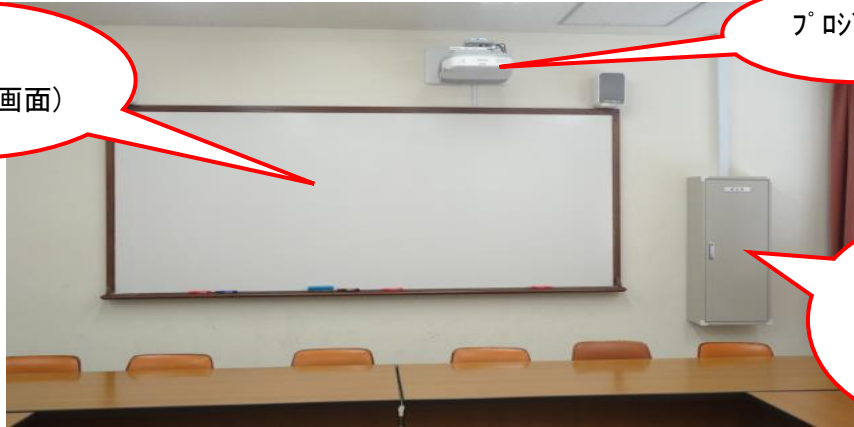

白金 16名収容
本館南 5F

1511

マイク設備：なし

教室前景

ホワイトボード
(プロジェクター画面)

プロジェクター

貸出盤
開けるためには
鍵が必要

貸出盤内部

貸出盤内に下記ケーブルがあります

- ・ PC ケーブル (RGB ・ HDMI)
- ・ LAN ケーブル

【仕様】

◎OS

Windows7

◎再生可能

Blu-ray Disc

DVD (CPRM 対応)