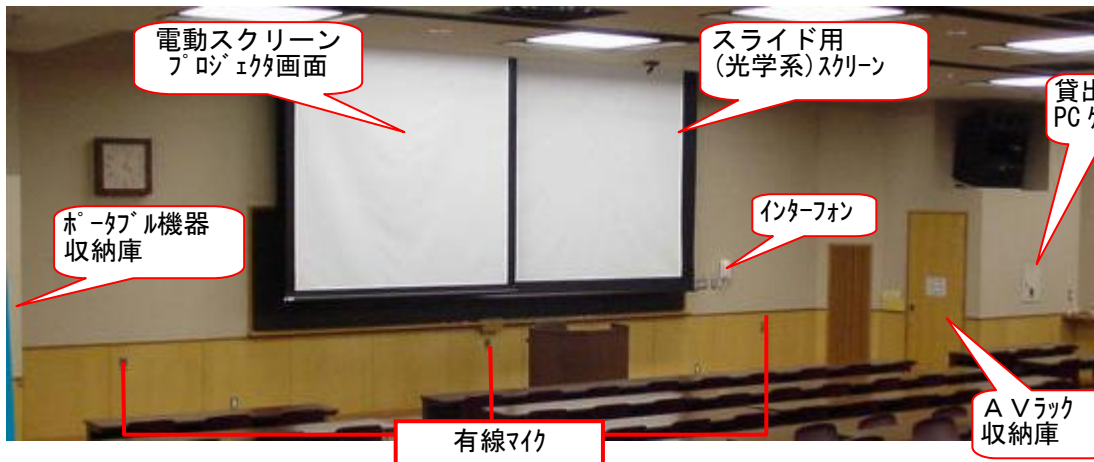

白金 218名収容
2号館 B1F

2102

マイク設備：無線 1本
有線 5本(黒板下×3
座席床×2)

教室前景

ビデオプロジェクタ

スライドプロジェクタ (光学式)

その他の収容機器 (ポータブル)

AVラック

貸出盤 (PC/外部入力)