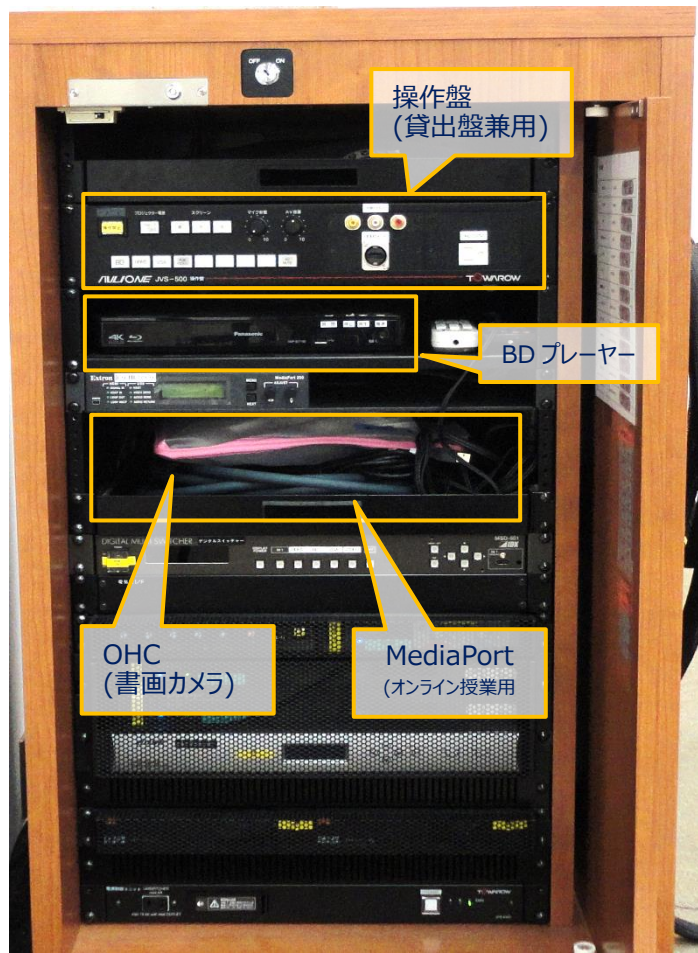

白金 100名収容
2号館 1F

2201

マイク設備
無線:2
有線:黒板下3

教室前景

教室後景

AVラック

ポータブルOHC(書画カメラ)

操作盤

プロジェクター

常設 PC