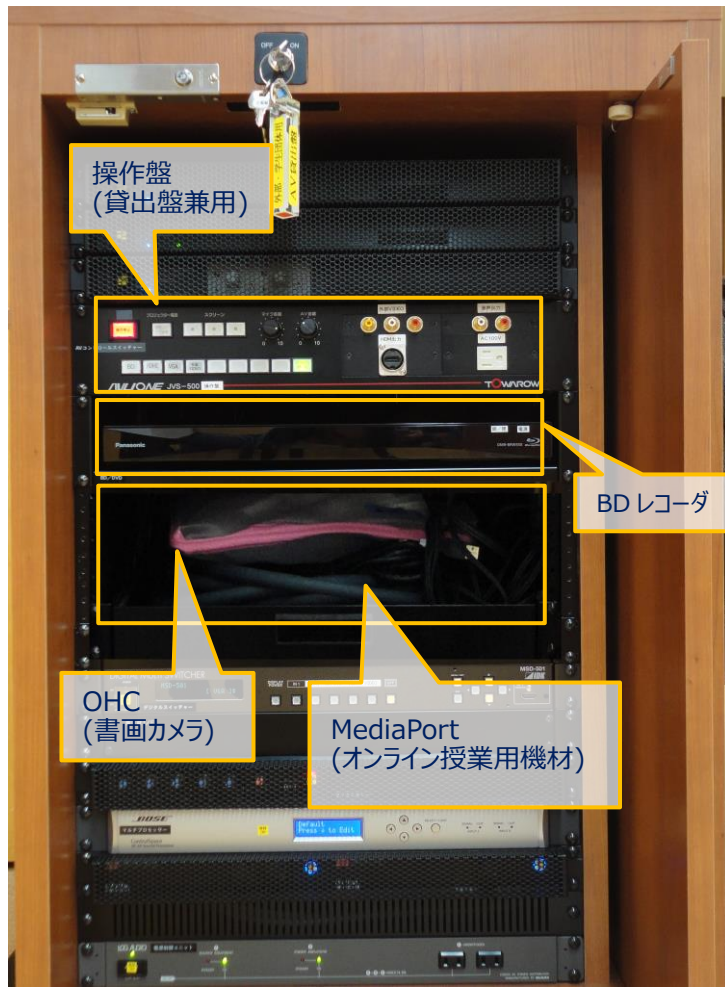

白金 246名収容
2号館 2F

2301

マイク設備
無線:2
有線:黒板下3、床2

教室前景

教室後景

AVラック

ポータブルOHC(書画カメラ)

操作盤

プロジェクター

常設 PC