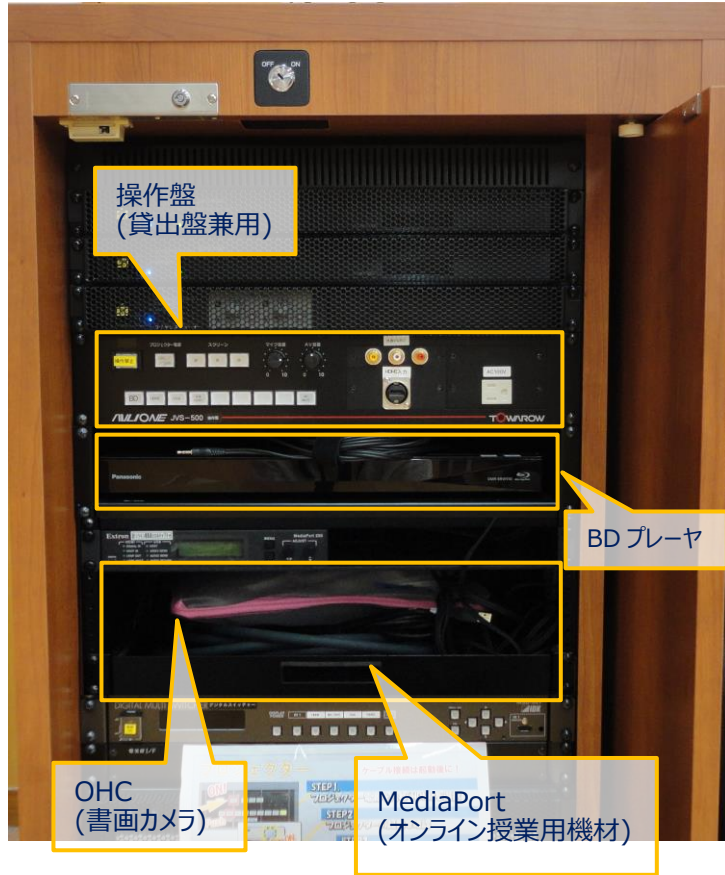

白金 223名収容
2号館 3F

2401

マイク設備
無線:2
有線:黒板下3、床2

教室前景

教室後景

AVラック

ポータブルOHC(書画カメラ)

操作盤

プロジェクター

常設 PC