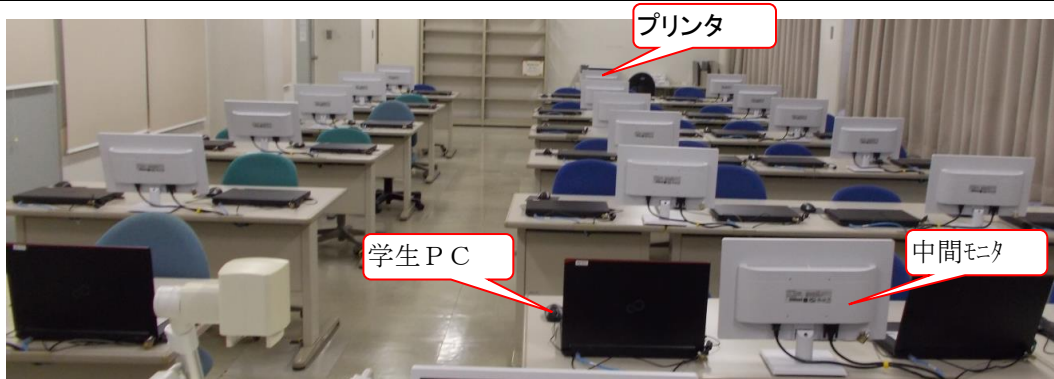

横浜 36名収容
3号館1F

310(PC実習室)

マイク設備:無線 1本
有線 1本
投影設備:プロジェクター
中間モニター

教室前景

教室後景

教師卓左側

OHC (教材提示装置)

VHS/DVD
CPRM再生可
【DVD-R/RWのみ】
※「外部ビデオ」接続し利用