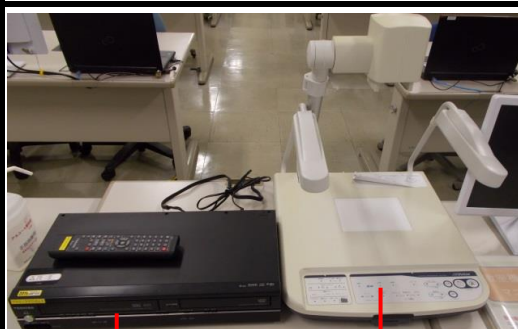

横浜 36名収容
3号館1F

310(PC実習室)

マイク設備:無線 1本
有線 1本
投影設備:プロジェクター
中間モニター

教室前景

教室後景

教師卓左側

OHC (教材提示装置)

VHS/DVD
CPRM再生可
【DVD-R/RWのみ】
※「外部ビデオ」接続し利用