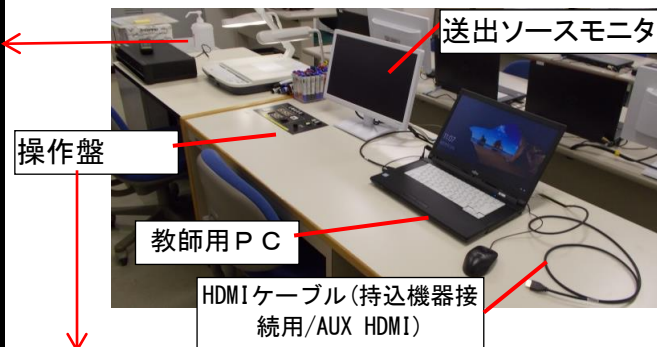

横浜 30名収容
3号館1F

311(PC実習室)

マイク設備: 無線 なし
有線 1本
投影設備: プロジェクター
中間モニター

教室前景

教室後景

教師卓 左側

教師卓

送り出しソース選択

主電源

外部ビデオ入力

外部PC入力

有線マイク入力

プロジェクト電源