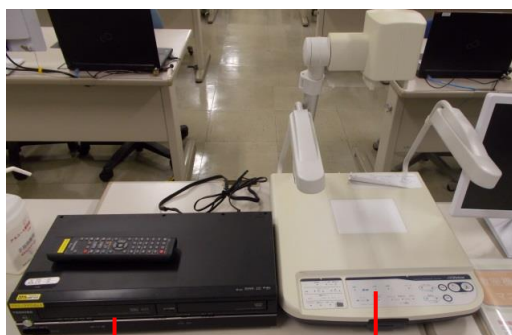

横浜 30名収容
3号館1F

311(PC実習室)

マイク設備: 無線 なし
有線 1本
投影設備: プロジェクター
中間モニター

教室前景

教室後景

教師卓 左側

教師卓

送り出しソース選択

主電源

外部ビデオ入力

外部PC入力

有線マイク入力

プロジェクト電源