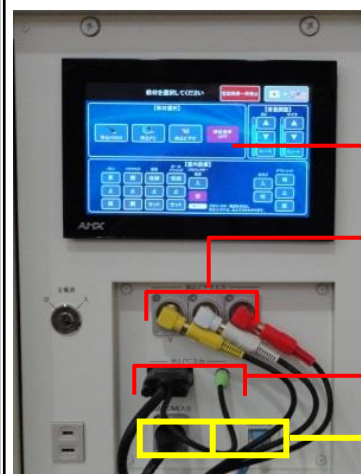

貸出盤
PCケーブル
LANケーブル

AVラック収納庫
ホータブル機器
(OHC/OHP)

ビデオプロジェクタ

A V ラック

BD(ブルーレイ)

操作画面

VHS/DVD
(CPRM再生可能)

カセットデッキ

メディアポート

MD

ワイヤレスリモコン

OHC/常設 PC

スライドプロジェクタ (光学式)

その他の収容機器 (ポータブル)

OHP
(光学系)

Over Head Camera
(書画カメラ)

貸出盤 (PC/外部入力)

貸出盤から PC ケーブル
を外さないで下さい

機器選択画面

外部ビデオ入力
外部 PC 音声入力
OHC

外部 PC 入力

HDMI/LAN ケーブル