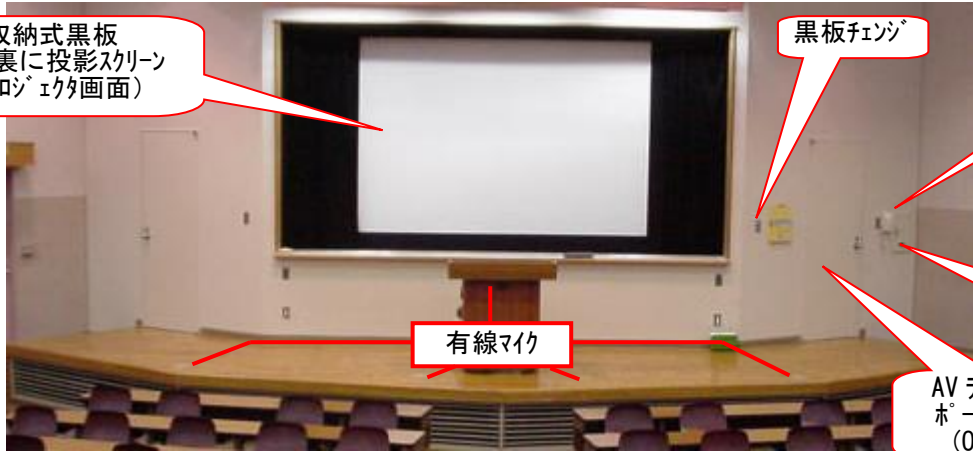

白金 546名収容
3号館1F

3201

マイク設備：無線 2本
有線 9本(黒板下 2本
ステージ 4本 座席床 3本)

教室前景

収納式黒板
黒板裏に投影スクリーン
(プロジェクト画面)

黒板フェンゾ

インターフォン

有線マイク