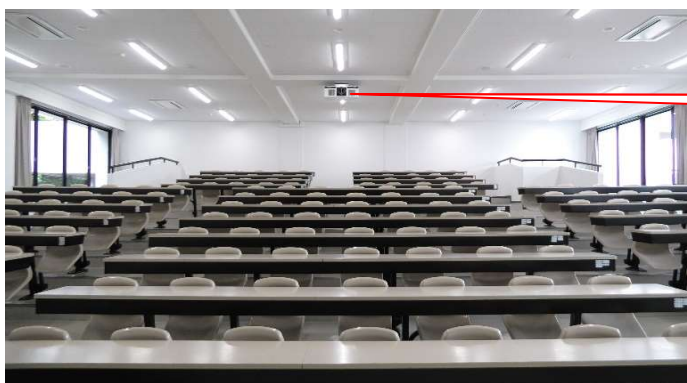

横浜 176名収容
3号館3F

330

マイク設備 : 無線 1本
有線 1本
投影設備 : プロジェクター

教室前景

教室後景

AVラック

AVラックキー差込口

有線マイク

操作盤

BD/DVD

(CPRM再生可)

OHC

(書画カメラ)

メディアポート用
HDMIケーブル
USBケーブル

収納機器

・Over Head Camera
(書画カメラ)

操作盤

①プロジェクター電源(スクリーン連動)

マイク/AV音量 外部ビデオ入力 音声入力

①②を押すと投影が
開始されます。

②機器選択ボタン