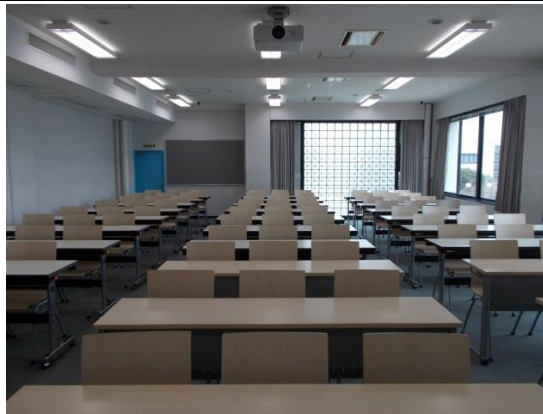

横浜 90名収容
4号館2F

420

マイク設備 : 無線 1本
有線 2本
投影設備 : プロジェクター

教室前景

教室後景

AVラック

簡易操作盤
BD/DVD
(CPRM再生可)
VHS
OHC(教材提示装置)

貸出盤(PC/外部入力)