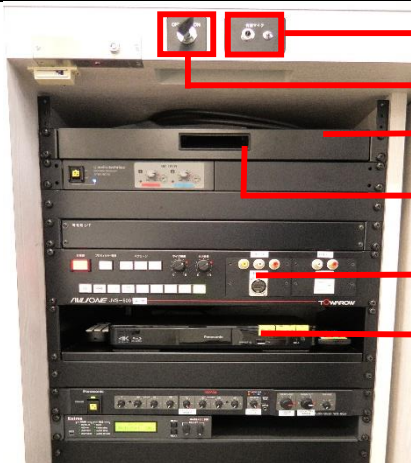

横浜 90名収容
4号館2F

420

マイク設備：無線 2本
有線 1本
投影設備：プロジェクター

教室前景

教室後景

AVラック

- 有線マイク
- AVラックキー差込口
- OHC(書画カメラ)
- メディアポート用 HDMIケーブル
USBケーブル
- 操作盤
- Blu-ray/DVD
(CPRM対応)

収容機器など

Over Head Camera
(書画カメラ)

プロジェクター

操作盤

プロジェクター電源(スクリーン連動) マイク/AV音量 外部ビデオ入力

機器選択ボタン