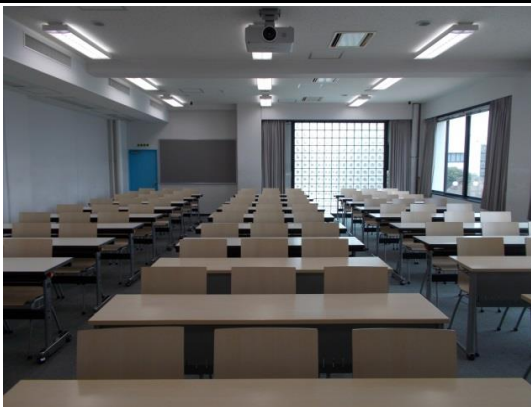

横浜 90名収容
4号館2F

420

マイク設備：無線 2本
有線 1本
投影設備：プロジェクター

教室前景

教室後景

AVラック

- 有線マイク
- AVラックキー差込口
- OHC(書画カメラ)
- メディアポート用 HDMIケーブル
USBケーブル
- 操作盤
- Blu-ray/DVD
(CPRM対応)

収容機器など