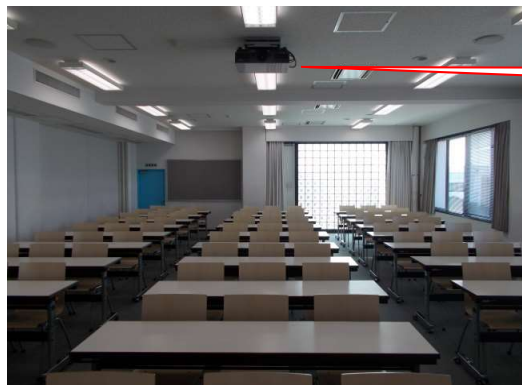

横浜 90名収容
4号館3F

430

マイク設備：無線 1本
有線 1本
投影設備：プロジェクター

教室前景

教室後景

ビデオプロジェクタ

AVラック

収納機器

AVラックキー差込口

有線マイク

操作盤
BD/DVD
(CPRM再生可)

OHC

・AVラック内
OHC(書画カメラ)

操作盤

①プロジェクター電源(スクリーン連動)

マイク/AV音量