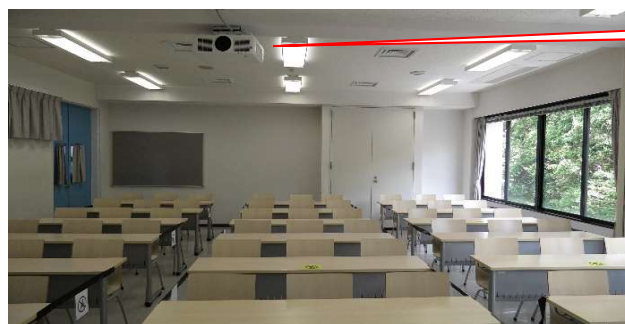

横浜 63名収容
4号館3F

431/432

マイク設備：有線 1本
投影設備：プロジェクター

教室前景

教室後景

プロジェクター

AVラック

AVラックキー差込口