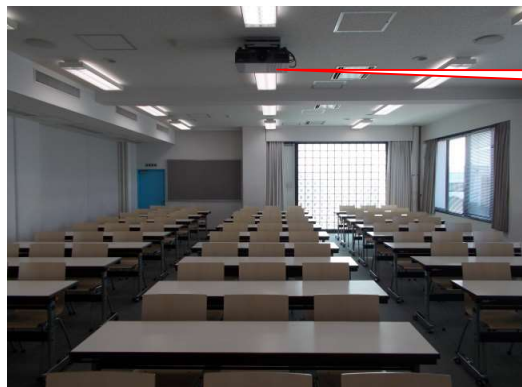

横浜 90名収容
4号館4F

440

マイク設備：無線 1本
有線 1本
投影設備：プロジェクター

教室前景

教室後景

ビデオプロジェクタ

AVラック

AVラックキー差込口

操作盤
BD/DVD
(CPRM再生可)

OHC

有線マイク

収納機器

・AVラック内
OHC(書画カメラ)

操作盤

①プロジェクター電源(スクリーン連動) マイク/AV音量 外部ビデオ入力 音声入力

①②を押すと投影が
開始されます。