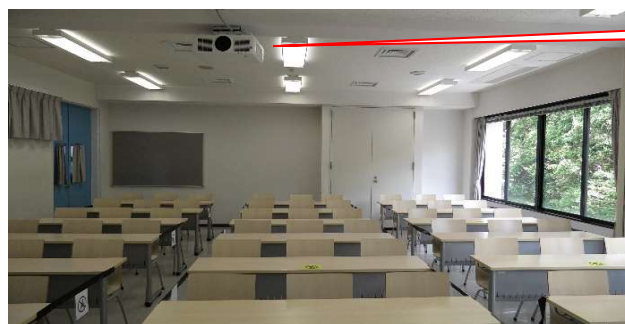

横浜 63名収容
4号館4F

444

マイク設備：有線 1本
投影設備：プロジェクター

教室前景

教室後景

プロジェクター

AVラック

AVラックキー差込口

有線マイク

OHC

操作盤

BD/DVD
(CPRM再生可)

CDラジカセ

収納機器

AVラック

OHC(書画カメラ)

操作盤

①プロジェクター電源

マイク/AV音量

外部ビデオ入力

音声入力

①②を押すと投影が
開始されます。

②機器選択ボタン