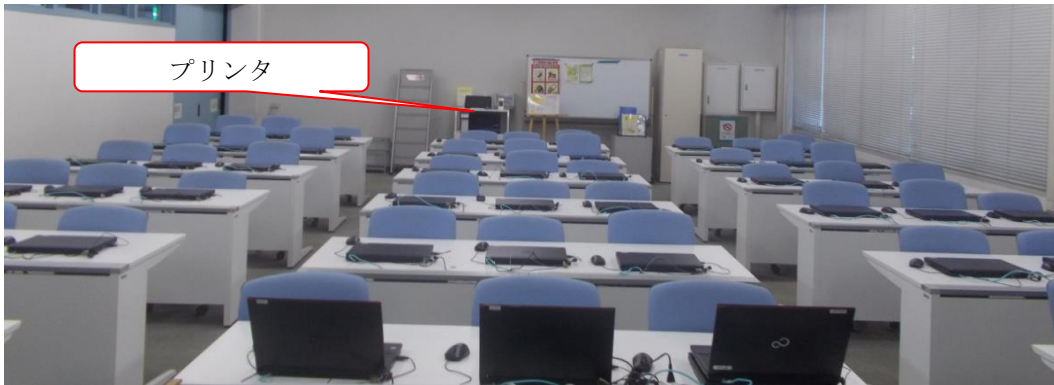

横浜 54名収容
5号館1F

510(PC実習室)

マイク設備：有線 1本
投影設備：プロジェクター

教室前景

教室後景

教師卓

ビデオプロジェクタ