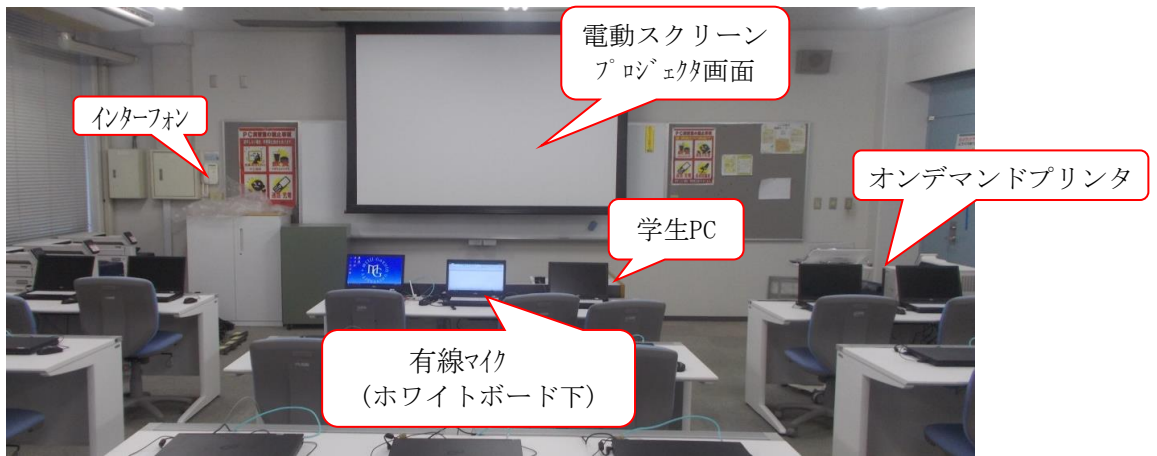

横浜 54名収容
5号館1F

510(PC実習室)

マイク設備：有線 1本
投影設備：プロジェクター

教室前景

教室後景

教師卓

ビデオプロジェクタ