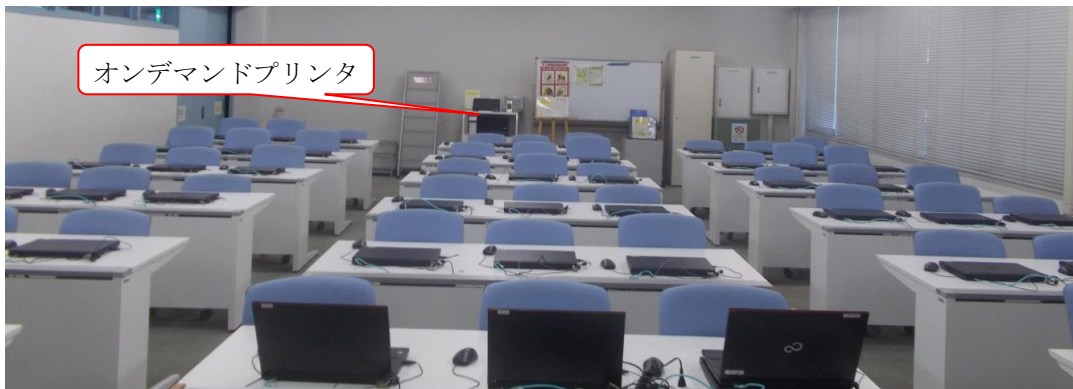

横浜 54名収容
5号館1F

510(PC実習室)

マイク設備：有線 1本
投影設備：プロジェクター

教室前景

教室後景

教師卓

ビデオプロジェクタ