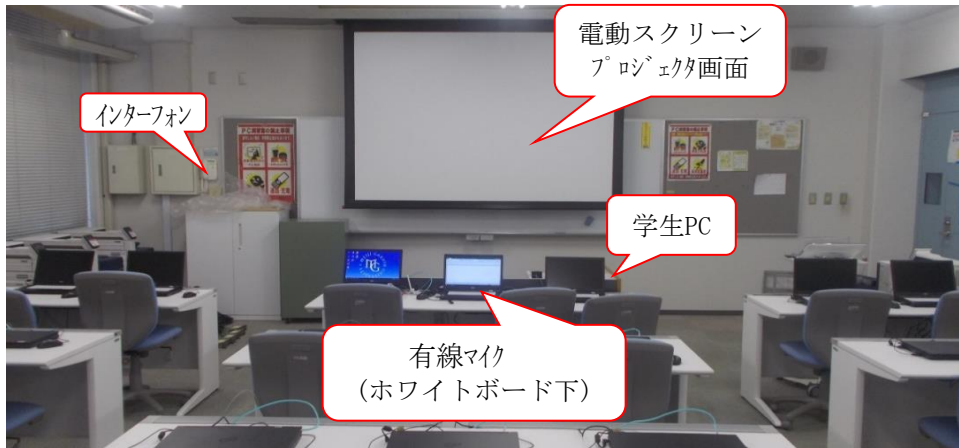

横浜 54名収容
5号館1F

510(PC実習室)

マイク設備：有線 1本
投影設備：プロジェクター

教室前景

教室後景

教師卓

ビデオプロジェクタ