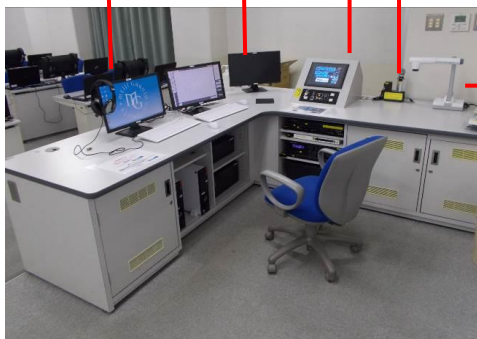

横浜 56名収容
5号館1F

511(CALL)

マイク設備 : 無線 2本
有線 1本
投影設備 : プロジェクター

教室前景

教室後景

ビデオプロジェクタ

教師卓全景

PC/CALLモニタ

学生モニタ(中間モニタ用)

システムコントローラー

ワイヤレスマイク・
ピンマイク

OHC (書画カメラ)
(教材提示装置)

教員PC

Over Head Camera
(書画カメラ)

AVラック

システム主電源

有線マイク

外部PC (RGB)
PC音声入力

HDMI入力

外部ビデオ入力

VHS

ブルーレイ
CPRM再生可

カセット/CD