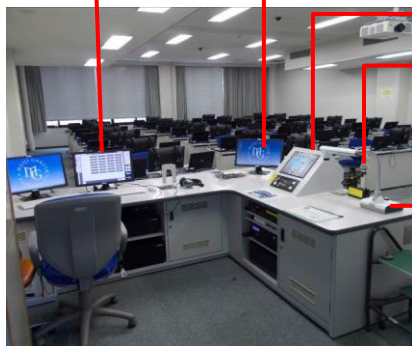

横浜 56名収容
5号館1F

512(CALL)

マイク設備 : 無線 2本
有線 1本
投影設備 : プロジェクター

教室前景

教室後景

ビデオプロジェクタ

教師卓全景

PC/CALLモニタ 学生モニタ(中間モニタ用)

システムコントローラー

ワイヤレスマイク・
ピンマイク

OHC (書画カメラ)
(教材提示装置)

教員PC

Over Head Camera
(書画カメラ)

AVラック

システム主電源

有線マイク

外部PC (RGB)
PC音声入力

HDMI入力

外部ビデオ入力

VHS

ブルーレイ
CPRM再生可

カセット/CD