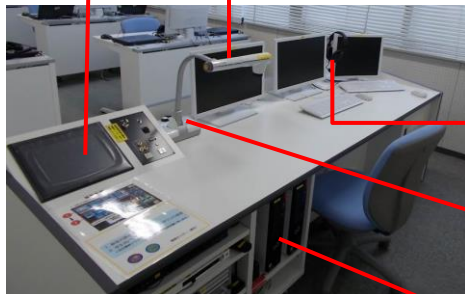

PC/CALLモニタ

OHC (書画カメラ)
(教材提示装置)

Over Head Camera
(書画カメラ)

教員P C
ワイヤレスマイク
ピンマイク