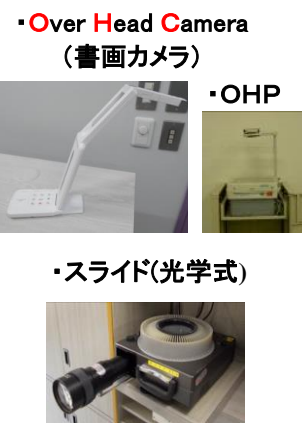

横浜 116名収容
5号館2F

522

マイク設備：無線 1本
有線 2本
投影設備：プロジェクター
学生用有線LAN：66口

教室前景

教室後景

AVラック

貸出盤(PC/外部入力)

収容機器など