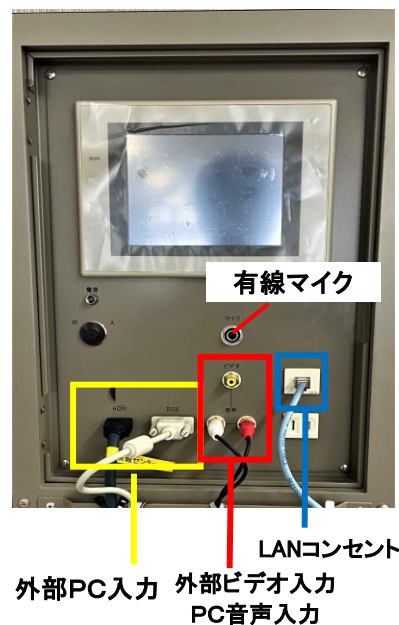

横浜 116名収容
5号館2F

522

マイク設備：無線 1本
有線 2本
投影設備：プロジェクター
学生用有線LAN：66口

教室前景

教室後景

AVラック

貸出盤(PC/外部入力)

収容機器など