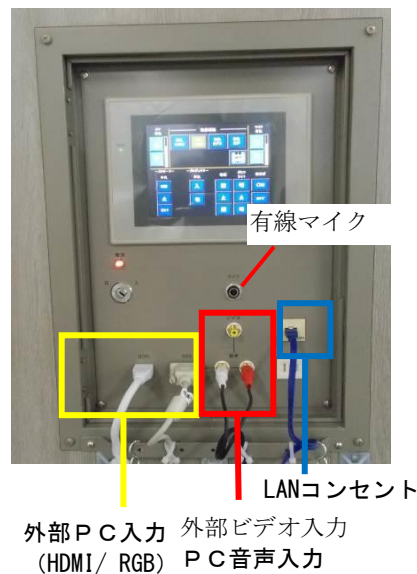

横浜 116名収容
5号館2F

522

マイク設備 : 無線 1本
有線 2本
投影設備 : プロジェクター
学生用有線LAN : 66口

教室前景

教室後景

AVラック

貸出盤(PC/外部入力)

収容機器など

・Over Head Camera
(教材提示装置・書画カメラ)

・OHP

・スライドプロジェクタ(光学式)

ビデオプロジェクタ