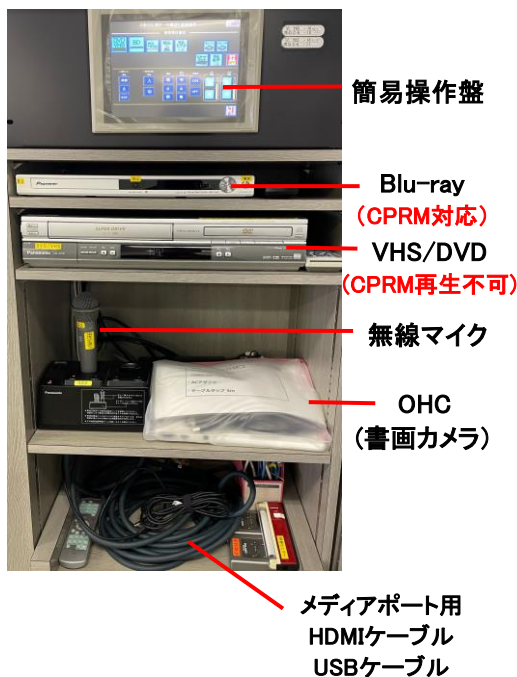

横浜 116名収容
5号館2F

522

マイク設備：無線 1本
有線 2本
投影設備：プロジェクター
学生用有線LAN：66口

教室前景

教室後景

AVラック

貸出盤(PC/外部入力)

収容機器など