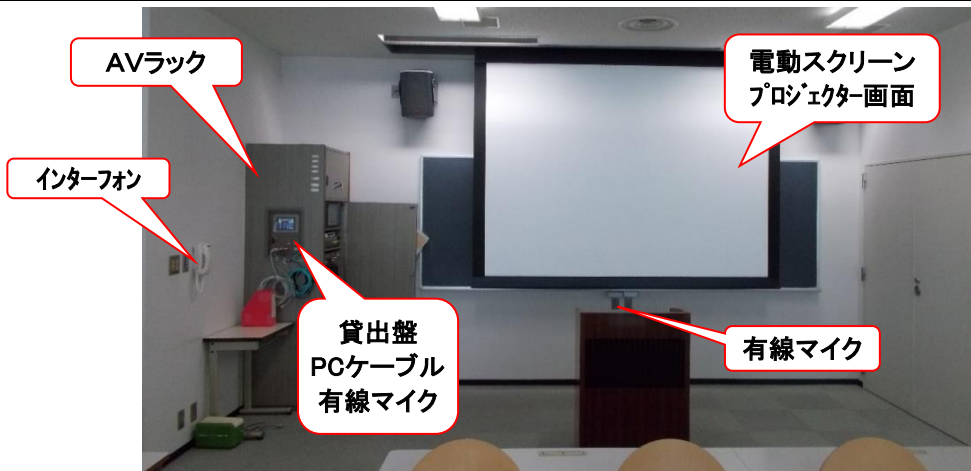

横浜 104名収容
5号館2F

523

マイク設備：無線 1本
有線 2本
投影設備：プロジェクター
学生用有線LAN：62口

教室前景

教室後景

AVラック

貸出盤(PC/外部入力)

収容機器など

・Over Head Camera (書画カメラ)

プロジェクター