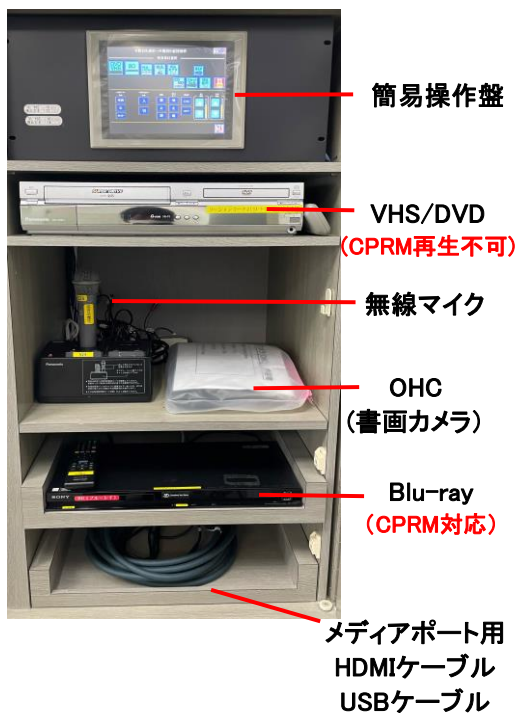

横浜 104名収容
5号館2F

523

マイク設備：無線 1本
有線 2本
投影設備：プロジェクター
学生用有線LAN：62口

教室前景

教室後景

AVラック

貸出盤(PC/外部入力)

収容機器など

・Over Head Camera (書画カメラ)

プロジェクター