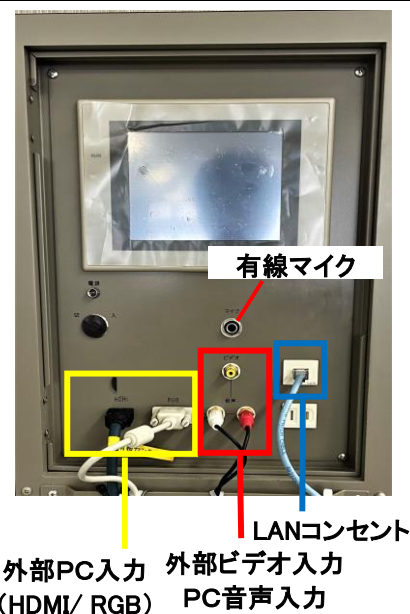

横浜 104名収容
5号館2F

523

マイク設備：無線 1本
有線 2本
投影設備：プロジェクター
学生用有線LAN：62口

教室前景

教室後景

AVラック

貸出盤(PC/外部入力)

収容機器など

・Over Head Camera (書画カメラ)

プロジェクター