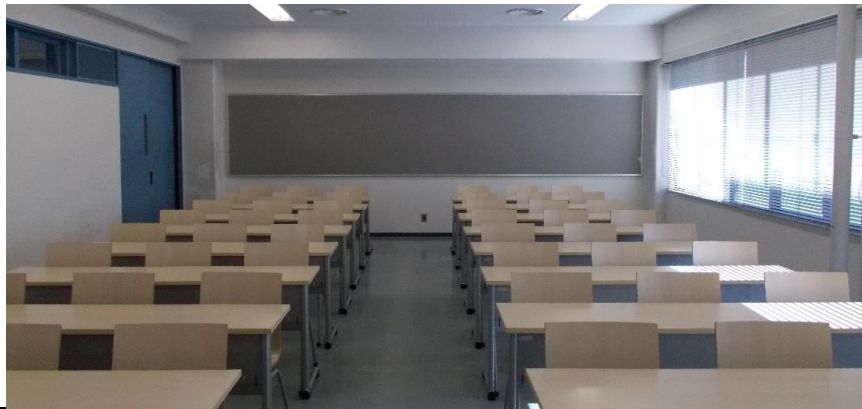

横浜 54名収容
5号館4F

544

マイク設備 : なし
投影設備 : モニター

教室前景

50インチモニタ

AVラック

インターフォン

教室後景

AVラック

貸出盤(PC/外部入力)

収容機器

設置なし

モニター

50インチモニタ
注) 3:4で使用のため両端が切れて表示されます。