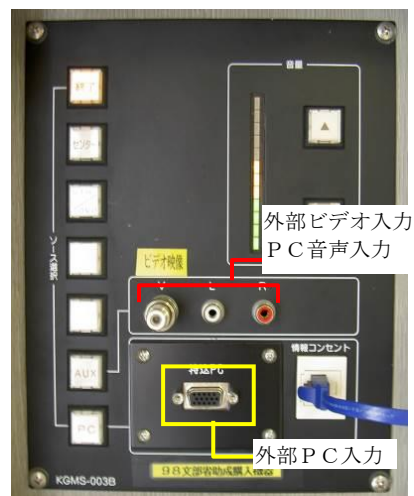

横浜 54名収容
5号館4F

544

マイク設備 : なし
投影設備 : モニター

教室前景

50インチモニタ

AVラック

インターフォン

教室後景

AVラック

貸出盤(PC/外部入力)

収容機器

設置なし

モニター

50インチモニタ
注) 3:4で使用のため両端が切れて表示されます。