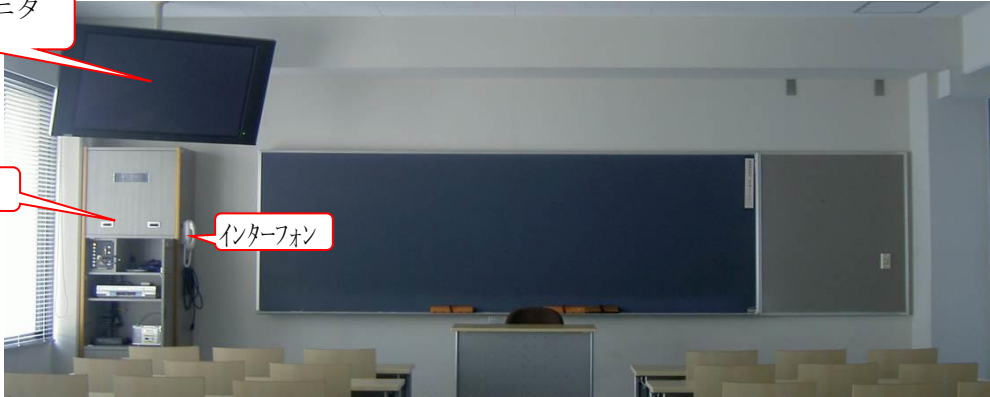

横浜 54名収容
5号館4F

544

マイク設備 : なし
投影設備 : モニター

教室前景

50インチモニタ

AVラック

インターフォン

教室後景

AVラック

貸出盤(PC/外部入力)

収容機器

設置なし

モニター

50インチモニタ
注) 3:4で使用のため両端が切れて表示されます。