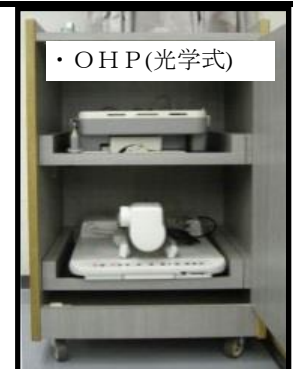

横浜 215名収容
6号館2F

621

マイク設備：無線 2本
有線 2本
投影設備：プロジェクター

教室前景

教室後景

AVラック

貸出盤(PC/外部入力)

収容機器など

・Over Head Camera
(教材提示装置・書画カメラ)

ビデオプロジェクタ