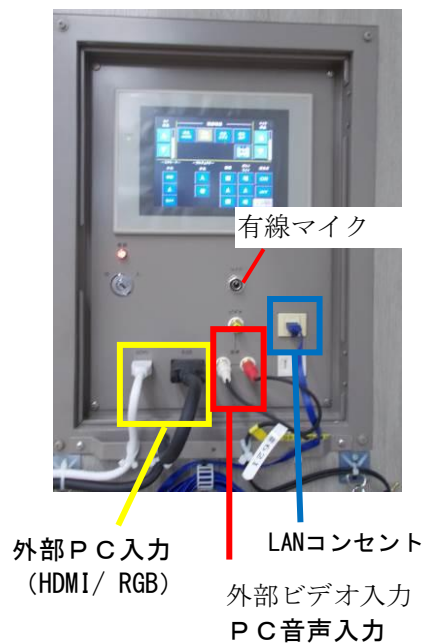

横浜 215名収容
6号館2F

621

マイク設備：無線 2本
有線 2本
投影設備：プロジェクター

教室前景

教室後景

AVラック

貸出盤(PC/外部入力)

収容機器など

・Over Head Camera
(教材提示装置・書画カメラ)

ビデオプロジェクタ