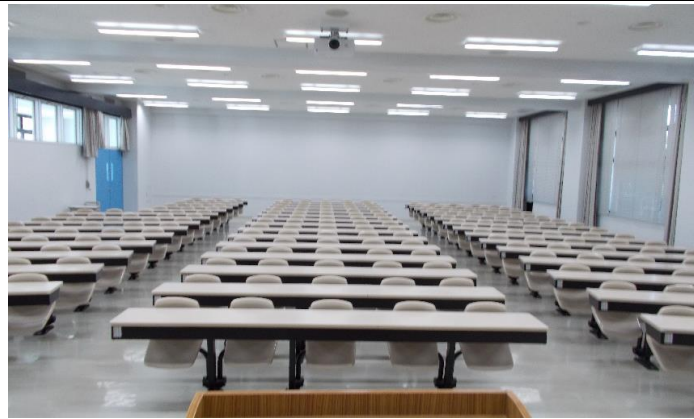

横浜 215名収容
6号館2F

621

マイク設備：無線 2本
有線 2本
投影設備：プロジェクター

教室前景

教室後景

AVラック

貸出盤(PC/外部入力)

収容機器など

・Over Head Camera
(教材提示装置・書画カメラ)

ビデオプロジェクタ