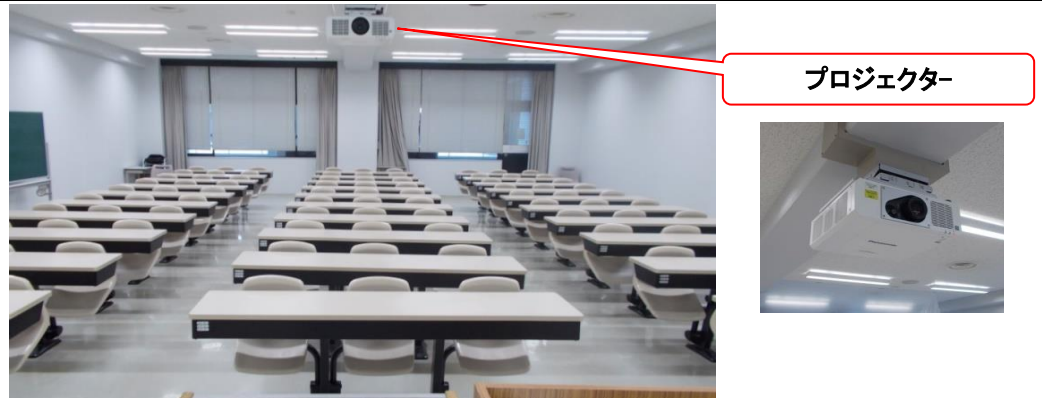

横浜 96名収容
6号館4F

630

マイク設備：無線 1本
有線 1本
投影設備：プロジェクター

教室前景

教室後景

AVラック

ダウンライト・暗幕スイッチ

収納機器など

操作盤