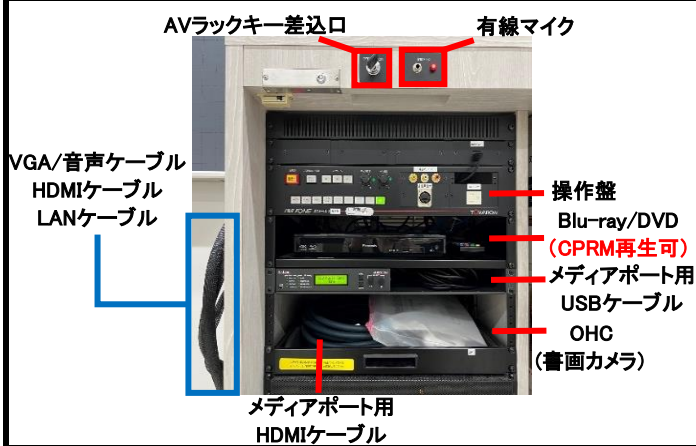

横浜 96名収容
6号館4F

630

マイク設備：無線 1本
有線 1本
投影設備：プロジェクター

教室前景

教室後景

AVラック

ダウンライト・暗幕スイッチ

収納機器など

操作盤