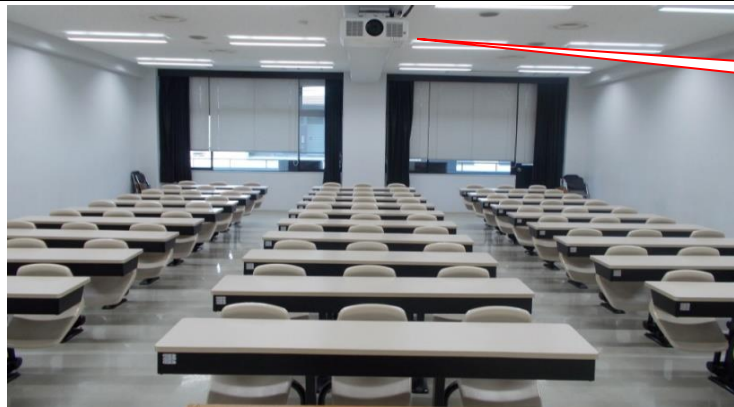

横浜 96名収容
6号館4F

631

マイク設備：無線 1本
有線 1本
投影設備：プロジェクター

教室前景

教室後景

A V ラック

ダウンライト・暗幕スイッチ

収納機器など

操作盤