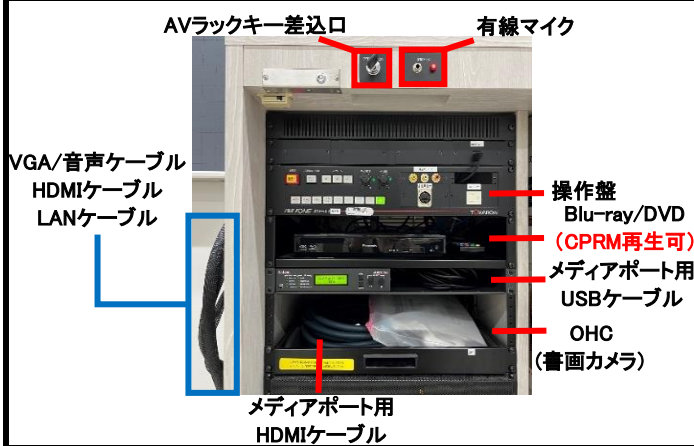

横浜 96名収容
6号館4F

631

マイク設備：無線 1本
有線 1本
投影設備：プロジェクター

教室前景

教室後景

A V ラック

ダウンライト・暗幕スイッチ

収納機器など

操作盤