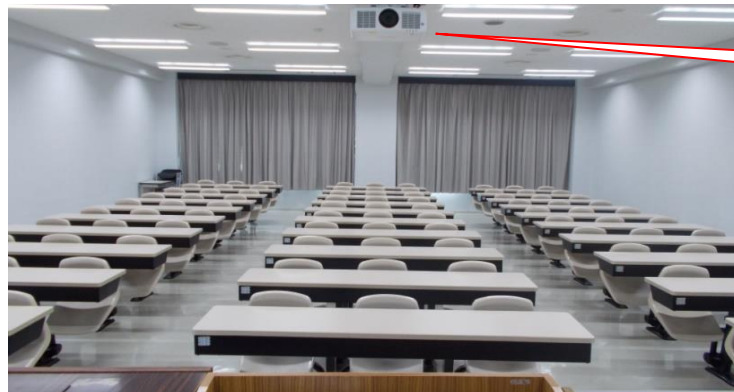

横浜 94名収容
6号館4F

632

マイク設備：無線 1本
有線 1本
投影設備：プロジェクター

教室前景

電動スクリーン
プロジェクター画面

ダウンライト・暗幕スイッチ

有線マイク

インターフォン

AVラック

テレコ卓

VHS/OHP収納BOX

教室後景

プロジェクター