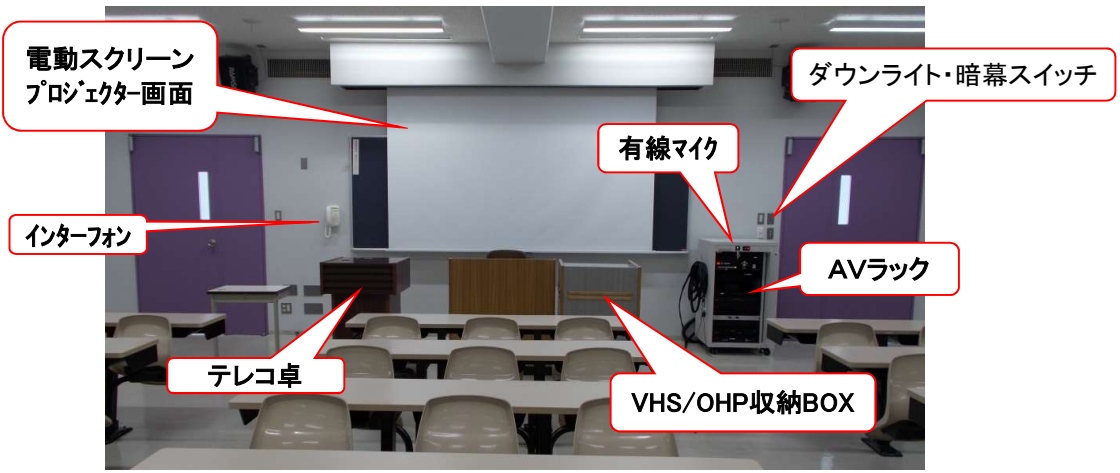

横浜 91名収容
6号館4F

640

マイク設備：無線 1本
有線 1本
投影設備：プロジェクター

教室前景

教室後景

AVラック

ダウンライト・暗幕スイッチ

収納機器など

操作盤

テレコ卓
有線マイクでの拡声が可能です。