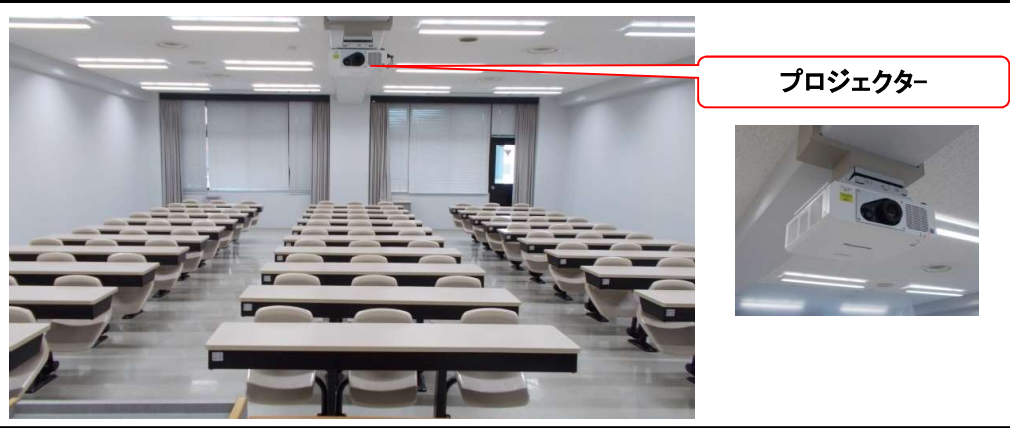

横浜 91名収容
6号館4F

640

マイク設備：無線 1本
有線 1本
投影設備：プロジェクター

教室前景

教室後景

AVラック

ダウンライト・暗幕スイッチ

収納機器など

操作盤

テレコ卓
有線マイクでの拡声が可能です。