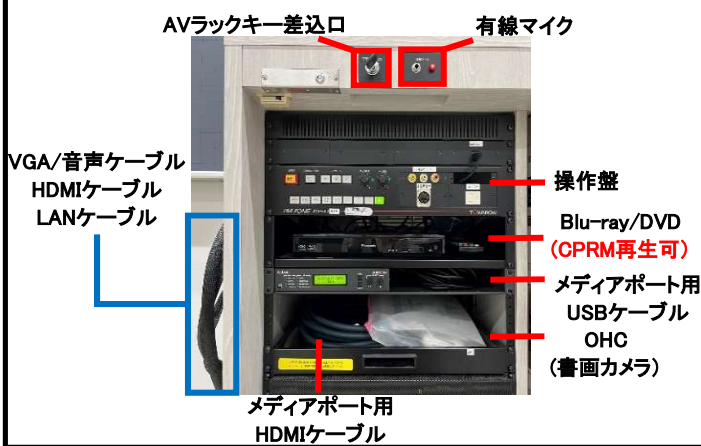

横浜 91名収容
6号館4F

640

マイク設備：無線 1本
有線 1本
投影設備：プロジェクター

教室前景

教室後景

AVラック

ダウンライト・暗幕スイッチ

収納機器など

操作盤

テレコ卓
有線マイクでの拡声が可能です。