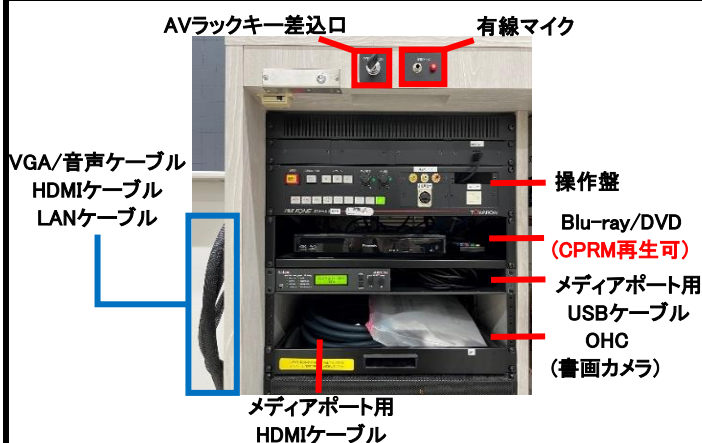

横浜 120名収容
6号館4F

642

マイク設備：無線 1本
有線 1本
投影設備：プロジェクター

教室前景

教室後景

プロジェクター

AVラック

ダウンライト・暗幕スイッチ

収納機器など

操作盤

テレコ卓
有線マイクでの拡声が可能です。