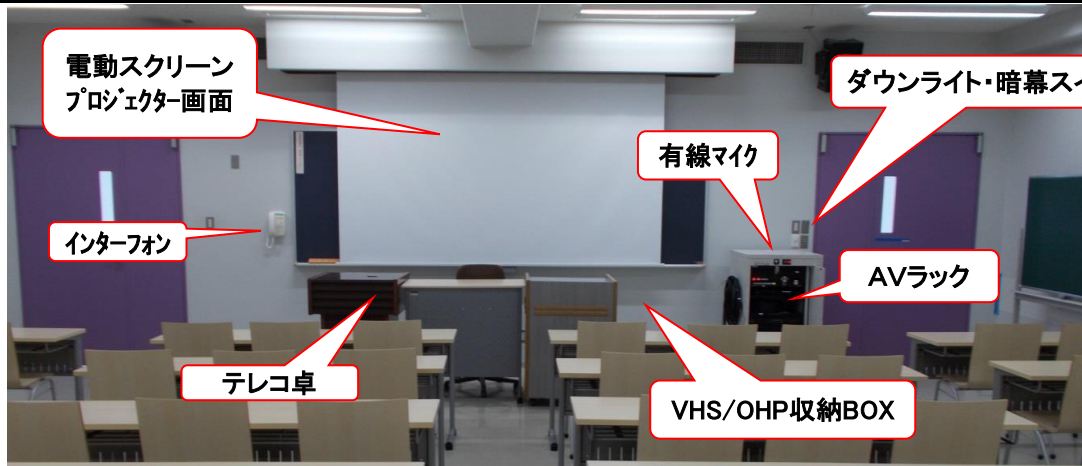

横浜 120名収容
6号館4F

642

マイク設備：無線 1本
有線 1本
投影設備：プロジェクター

教室前景

教室後景

プロジェクター

AVラック

ダウンライト・暗幕スイッチ

収納機器など

操作盤

テレコ卓
有線マイクでの拡声が可能です。