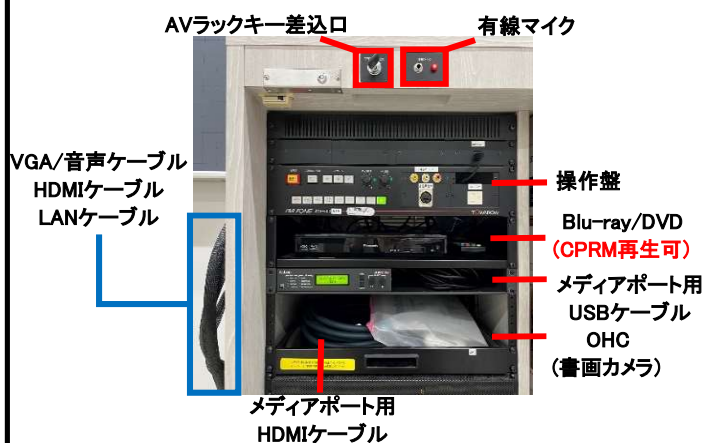

横浜 120名収容
6号館4F

643

マイク設備：無線 1本
有線 1本
投影設備：プロジェクター

教室前景

教室後景

プロジェクター

AVラック

ダウンライト・暗幕スイッチ

収納機器など

有線マイクでの拡声が可能です。

操作盤