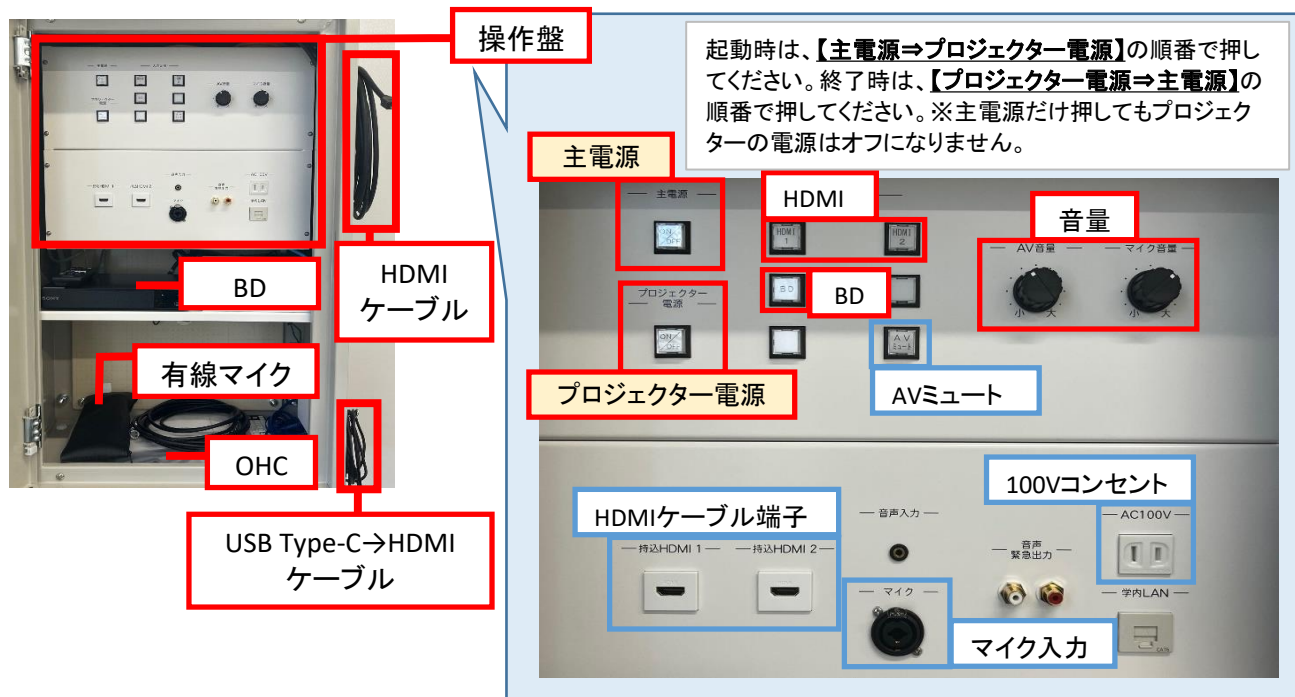

横浜 42名収容
6号館5F

650-656
(アクティブラーニング)

マイク設備:有線1本
投影設備:プロジェクター

教室前景

キャビネット

キャビネット扉の開け方

ハンドル上部を押して、ハンドルを立ち上げます。

ハンドルを右に回して手前に引くと扉が開きます。