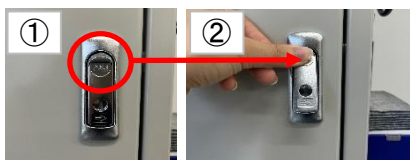

横浜 42名収容
6号館5F

650-656
(アクティブラーニング)

マイク設備:有線1本
投影設備:プロジェクター

教室前景

キャビネット

キャビネット扉の開け方

ハンドル上部を押して、ハンドルを立ち上げます。

ハンドルを右に回して手前に引くと扉が開きます。