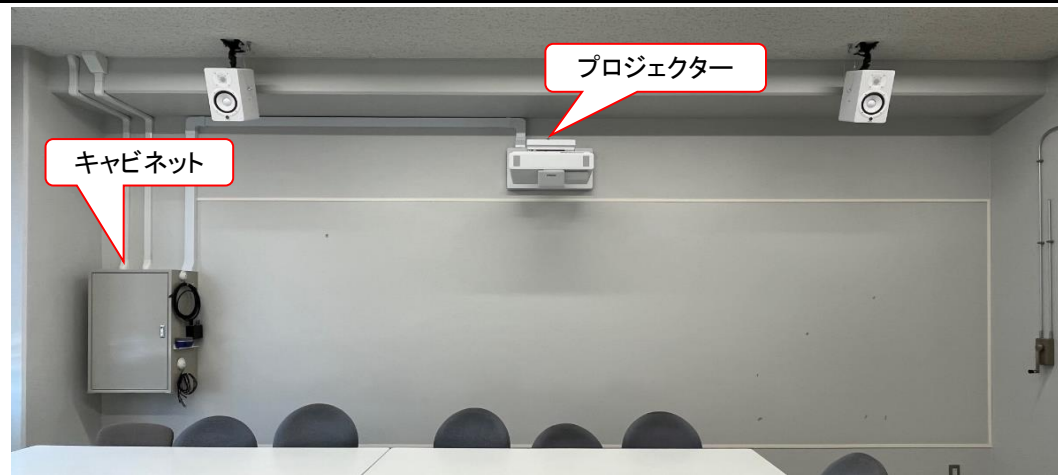

横浜 18名収容
6号館5F

660

マイク設備:有線1本
投影設備:プロジェクター

教室前景

インターフォンは
教室入口横に
ございます

キャビネット

キャビネット扉の開け方

ハンドル上部を押して、ハンドルを立ち上げます。

ハンドルを右に回して手前に引くと扉が開きます。

収納機器など