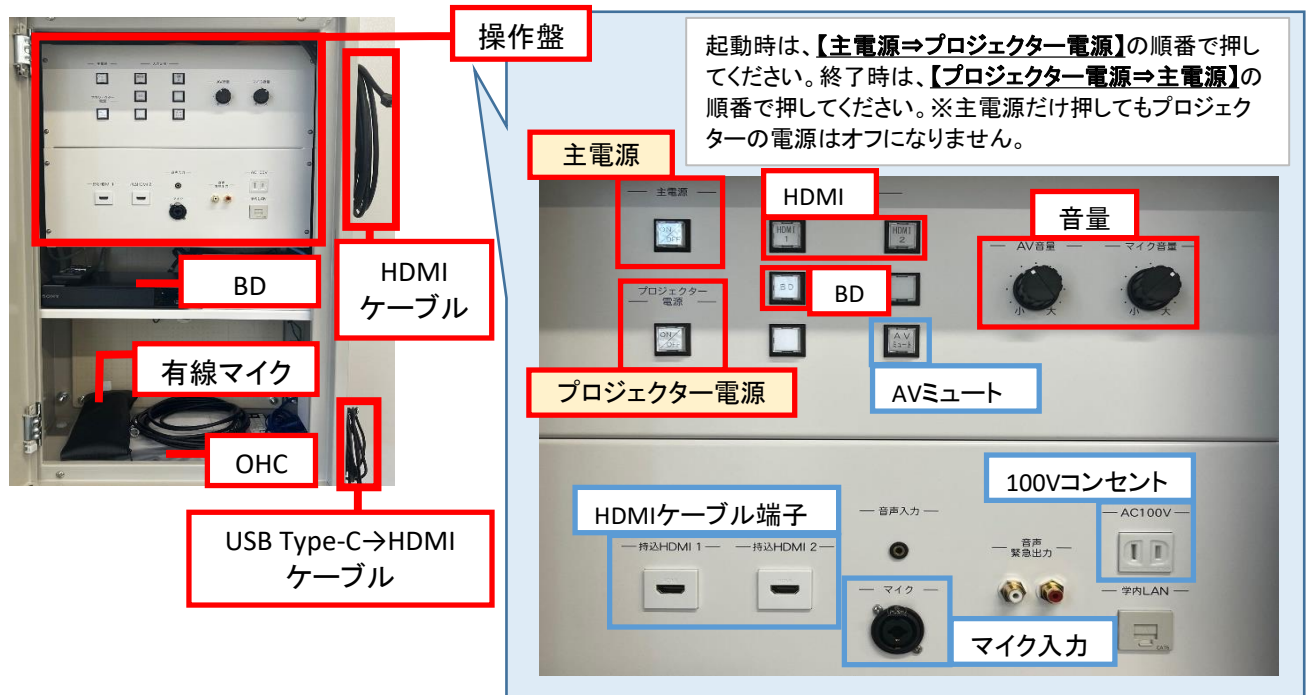

横浜 18名収容
6号館5F

660

マイク設備:有線1本
投影設備:プロジェクター

教室前景

インターフォンは
教室入口横に
ございます

キャビネット

キャビネット扉の開け方

ハンドル上部を押して、ハンドルを立ち上げます。

ハンドルを右に回して手前に引くと扉が開きます。

収納機器など