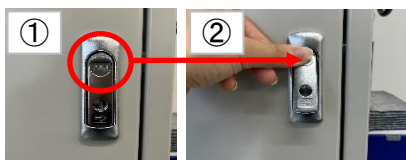

横浜 18名収容
6号館5F

660

マイク設備:有線1本
投影設備:プロジェクター

教室前景

インターフォンは
教室入口横に
ございます

キャビネット

キャビネット扉の開け方

ハンドル上部を押して、ハンドルを立ち上げます。

ハンドルを右に回して手前に引くと扉が開きます。

収納機器など