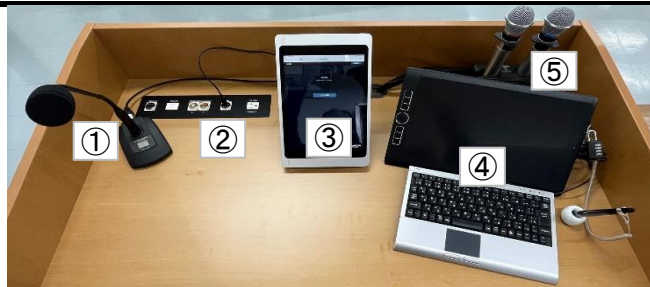

横浜 294名収容
7号館1F

711

マイク設備：無線2本
有線2本
卓上1本
投影設備：プロジェクター

教室前景

教室後景

コンソールデスク

マルチメディア操作作用タブレットで主電源が入ります。
※マイクのみ使う場合も電源を入れる必要があります。

- ①卓上マイク
- ②各種端子
- ③マルチメディア操作作用タブレット
- ④ペンタブレットPC
- ⑤無線マイク

マルチメディア操作作用タブレット

入出力端子

- ①HDMI入力
- ②学内LAN
- ③録音出力
- ④MediaPort用USB
※抜かないでください
- ⑤電源

Over Head Camera(書画カメラ)

プロジェクター