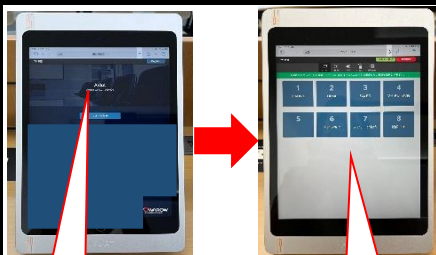

横浜 294名収容
7号館1F

711

マイク設備：無線2本
有線2本
卓上1本
投影設備：プロジェクター

教室前景

教室後景

コンソールデスク

マルチメディア操作作用タブレットで主電源が入ります。
※マイクのみ使う場合も電源を入れる必要があります。

- ①卓上マイク
- ②各種端子
- ③マルチメディア操作作用タブレット
- ④ペンタブレットPC
- ⑤無線マイク

マルチメディア操作作用タブレット

入出力端子

- ①HDMI入力
- ②学内LAN
- ③録音出力
- ④MediaPort用USB
※抜かないでください
- ⑤電源

Over Head Camera(書画カメラ)

プロジェクター