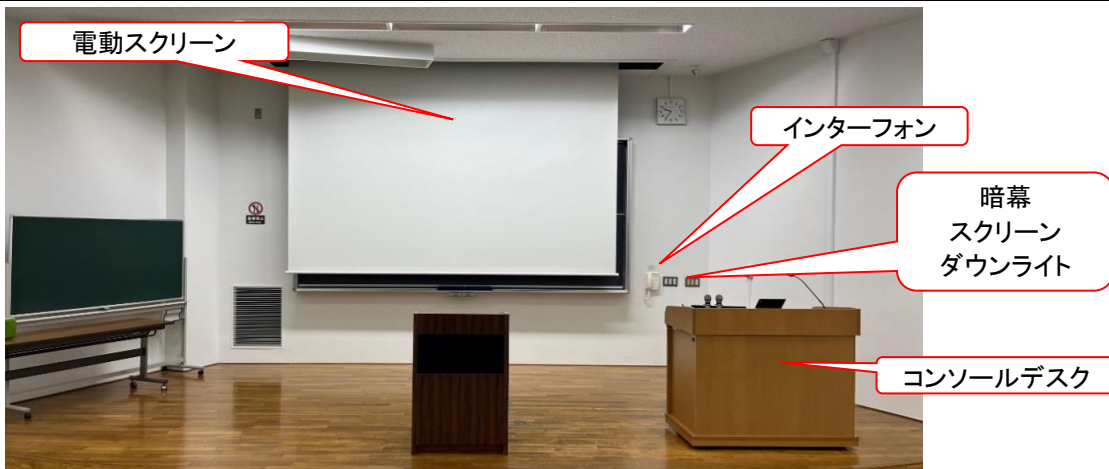

横浜 294名収容
7号館1F

711

マイク設備：無線2本
有線2本
卓上1本
投影設備：プロジェクター

教室前景

教室後景

コンソールデスク

マルチメディア操作作用タブレットで主電源が入ります。
※マイクのみ使う場合も電源を入れる必要があります。

- ①卓上マイク
- ②各種端子
- ③マルチメディア操作作用タブレット
- ④ペンタブレットPC
- ⑤無線マイク

マルチメディア操作作用タブレット

入出力端子

- ①HDMI入力
- ②学内LAN
- ③録音出力
- ④MediaPort用USB
※抜かないでください
- ⑤電源

Over Head Camera(書画カメラ)

プロジェクター