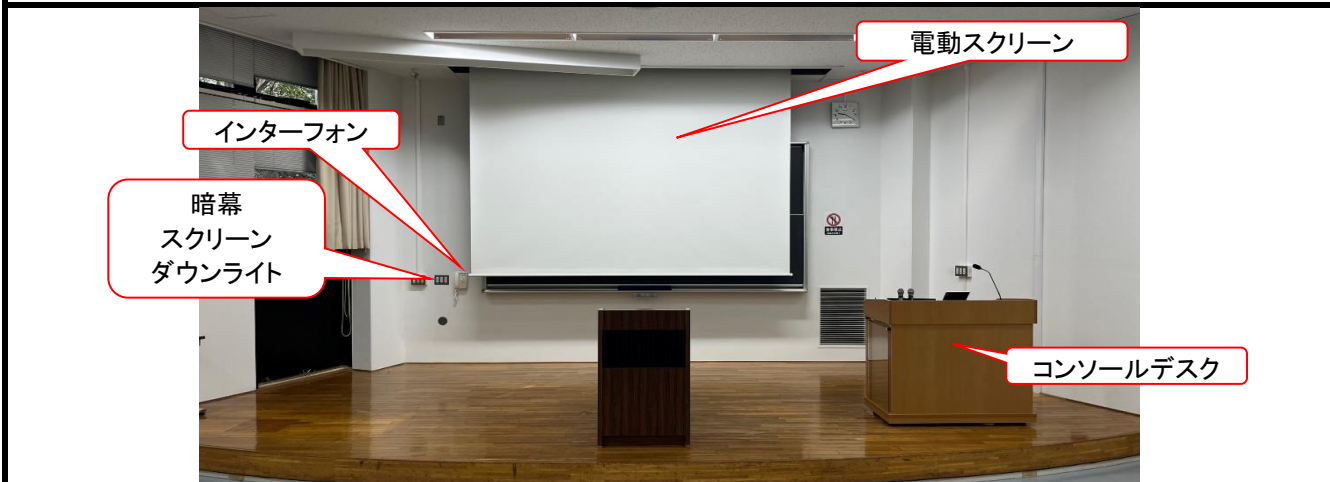

横浜 294名収容
7号館1F

712

マイク設備：無線2本
有線2本
卓上1本
投影設備：プロジェクター

教室前景

教室後景

コンソールデスク

マルチメディア操作作用タブレットで主電源が入ります。
※マイクのみ使う場合も電源を入れる必要があります。

- ①卓上マイク
- ②各種端子
- ③マルチメディア操作作用タブレット
- ④ペンタブレットPC
- ⑤無線マイク

マルチメディア操作作用タブレット

入出力端子

- ①HDMI入力
- ②学内LAN
- ③録音出力
- ④MediaPort用USB
※抜かないでください
- ⑤電源

Over Head Camera(書画カメラ)

プロジェクター