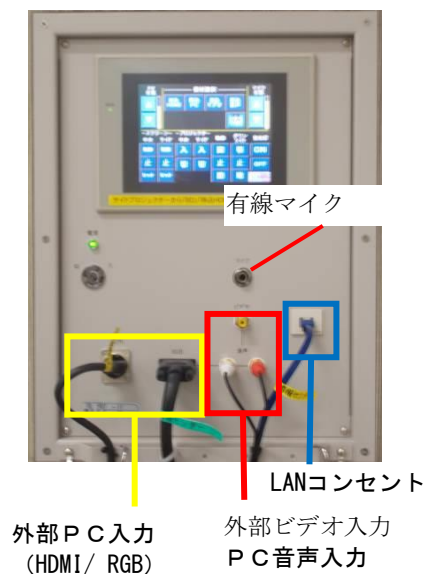

貸出盤(PC/外部入力)

収容機器など

・Over Head Camera
(教材提示装置・書画カメラ)

・スライドプロジェクタ(光学式)

ビデオプロジェクタ