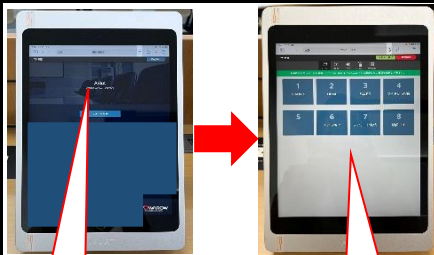

横浜 294名収容
7号館1F

712

マイク設備：無線2本
有線2本
卓上1本
投影設備：プロジェクター

教室前景

教室後景

コンソールデスク

マルチメディア操作作用タブレットで主電源が入ります。
※マイクのみ使う場合も電源を入れる必要があります。

- ①卓上マイク
- ②各種端子
- ③マルチメディア操作作用タブレット
- ④ペンタブレットPC
- ⑤無線マイク

マルチメディア操作作用タブレット

入出力端子

- ①HDMI入力
- ②学内LAN
- ③録音出力
- ④MediaPort用USB
※抜かないでください
- ⑤電源

Over Head Camera(書画カメラ)

プロジェクター