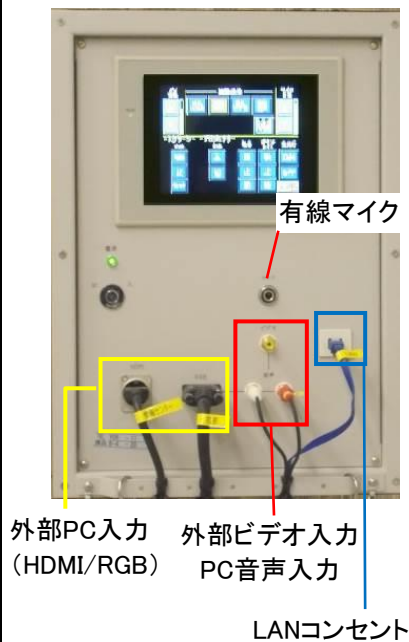

横浜 556名収容
7号館2F

720

マイク設備：無線 4本
有線 4本
投影設備：プロジェクター

教室前景

教室後景

AVラック

貸出盤(PC/外部入力)

収容機器など

・Over Head Camera
(書画カメラ)

ビデオプロジェクター