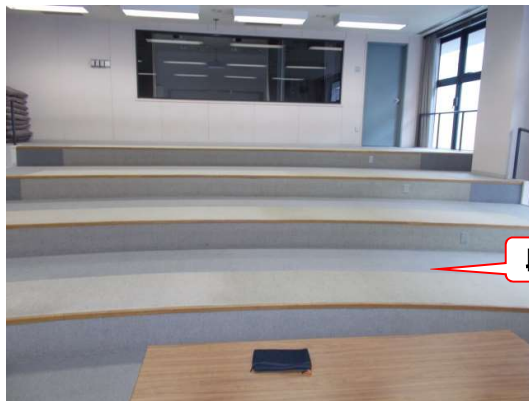

横浜 55名収容
8号館2F

821

マイク設備 : 無線 2本
有線 2本
投影設備 : プロジェクター

教室前景

教室後景

AVラック

貸出盤(PC/外部入力)

収容機器

・Over Head Camera (書画カメラ)

ビデオプロジェクター