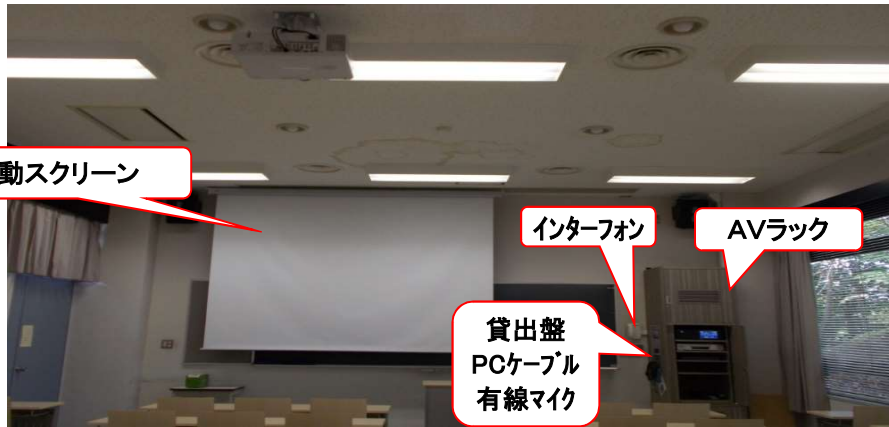

横浜 83名収容  
8号館2F

825

マイク設備 : 有線 1本  
投影設備 : プロジェクター

### 教室前景

### 教室後景