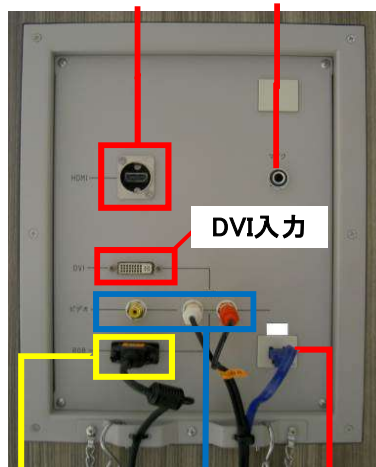

収容機器

簡易操作盤

VHSデッキ

Blu-ray/DVD
(マルチリージョン)

OHC
(書画カメラ)

CDラジカセ

外部PC(HDMI)入力 有線マイク

DVI入力

外部PC(RGB)入力

LANコンセント

外部ビデオ入力・PC音声入力

・Over Head Camera
(書画カメラ)

操作画面(日本語/英語)

言語切り替え