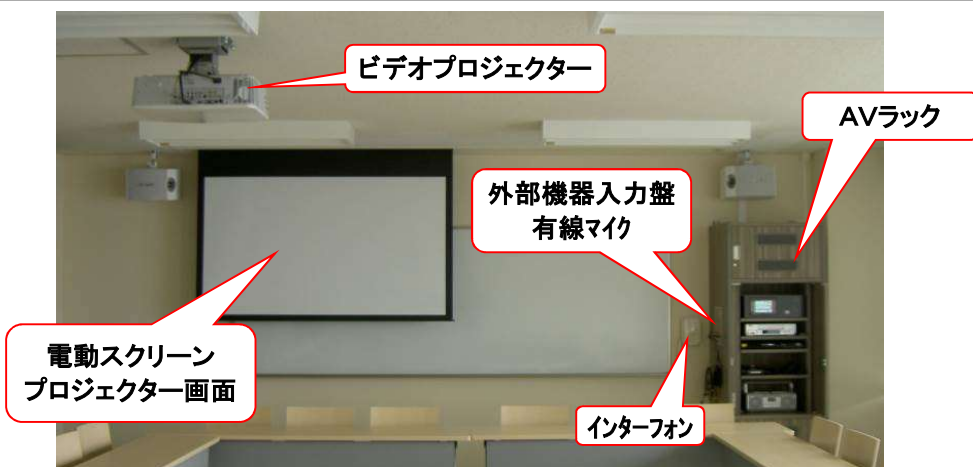

横浜 30名収容
8号館4F

842

マイク設備：有線 1本
投影設備：プロジェクター

教室前景

教室後景

ビデオプロジェクター

AVラック

PC/外部入力盤

収容機器

簡易操作盤

VHSデッキ

Blu-ray/DVD
(マルチリージョン)

OHC
(書画カメラ)

CDラジカセ

外部PC(HDMI)入力 有線マイク

DVI入力

外部PC(RGB)入力

LANコンセント

外部ビデオ入力・PC音声入力

・Over Head Camera
(書画カメラ)

操作画面(日本語/英語)

言語切り替え