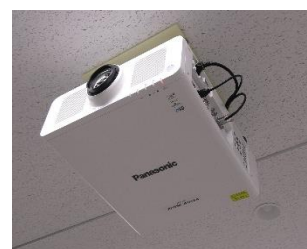

横浜 200名収容
9号館1F

912

マイク設備：無線 2本
有線 1本
投影設備：プロジェクター

教室前景

教室後景

←左

正面

右→

AVラック

収容機器など

- Over Head Camera (教材提示装置・書画カメラ)

プロジェクター

操作盤