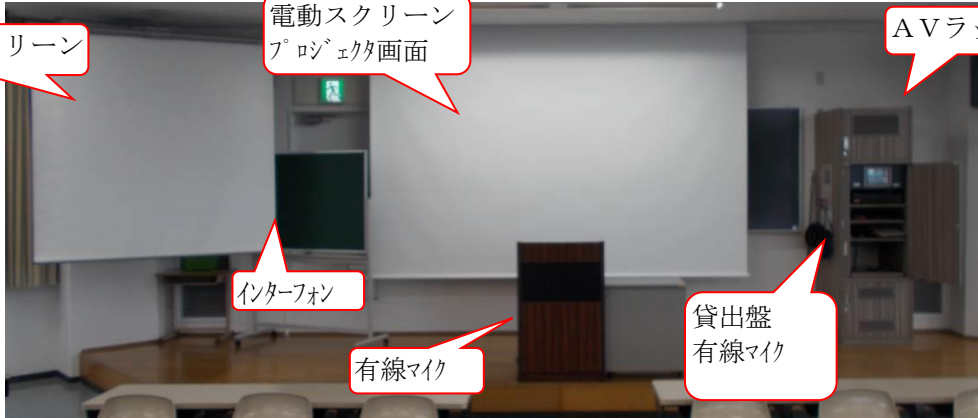

横浜 297名収容
9号館2F

922

マイク設備 : 無線 2本
有線 2本
投影設備 : プロジェクター

教室前景

OHP用スクリーン

電動スクリーン
プロジェクタ画面

AVラック

インターフォン

有線マイク

貸出盤
有線マイク

教室後景

段差あり

調整室内 : スライド
プロジェクタ

段差あり

段差あり

←左