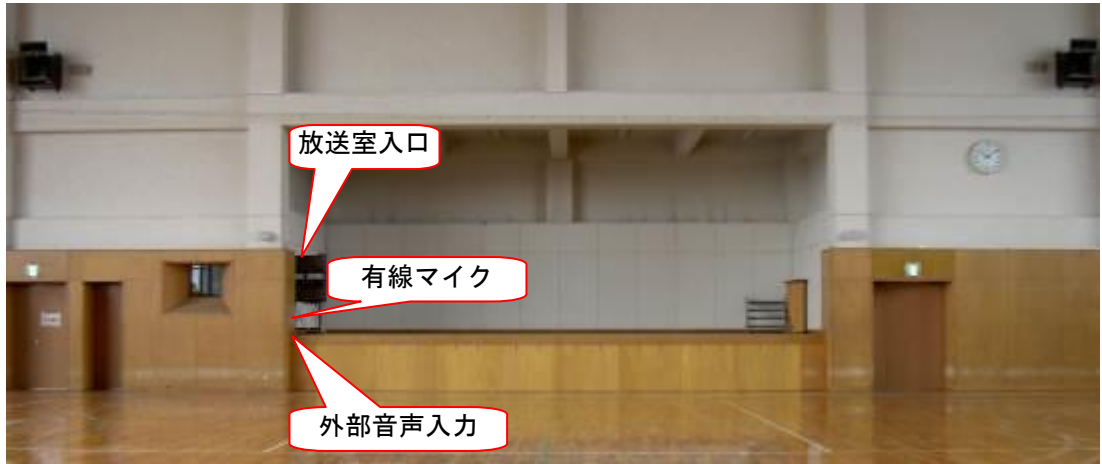

横浜
体育館 2F

体育館第1フロア

マイク設備：無線 3本
有線 2本

教室前景

ビデオプロジェクタ

設置なし

A V ラック (放送室内)

主電源

CD/MD デッキ

カセットデッキ

スライドプロジェクタ (光学式)

設置なし

その他の収容機器 (ポータブル)

設置なし

外部音声入力

外部音声入力