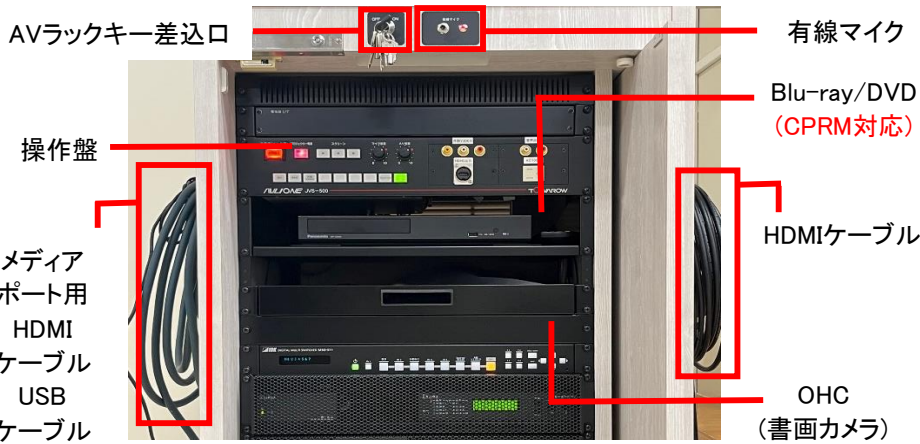

横浜 150名収容
体育館 地下1F

体育館セミナー室

マイク設備：無線 2本
有線 1本
投影設備：プロジェクター

教室前景

教室後景

AVラック

収容機器など

Over Head Camera
(書画カメラ)

プロジェクター

操作盤