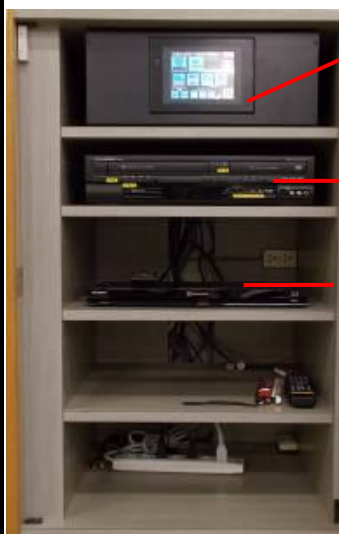

横浜 150名収容
体育館 地下1F

体育館セミナー室

マイク設備：無線 1本
有線 2本
投影設備：プロジェクター

教室前景

教室後景

AVラック

貸出盤(PC/外部入力)

収容機器など

- Over Head Camera (教材提示装置・書画カメラ)

- OHP

ビデオプロジェクタ