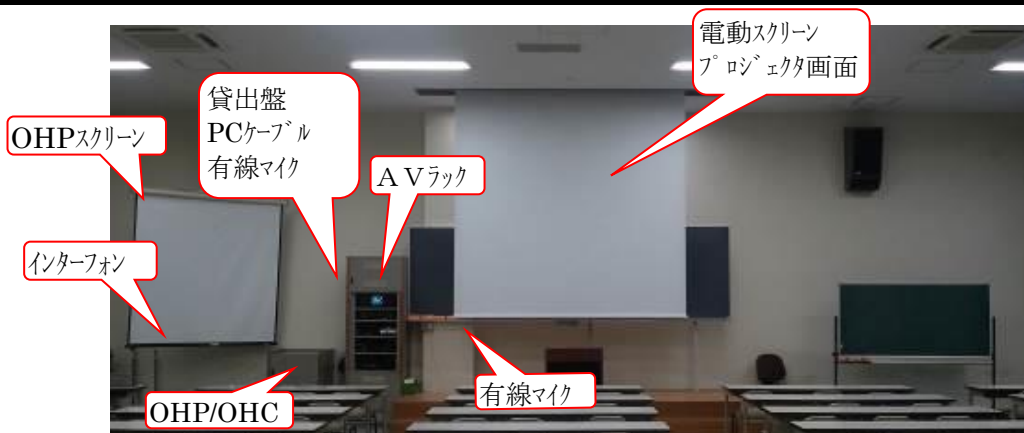

横浜 150名収容
体育館 地下1F

体育館セミナー室

マイク設備：無線 1本
有線 2本
投影設備：プロジェクター

教室前景

教室後景

AVラック

貸出盤(PC/外部入力)

収容機器など