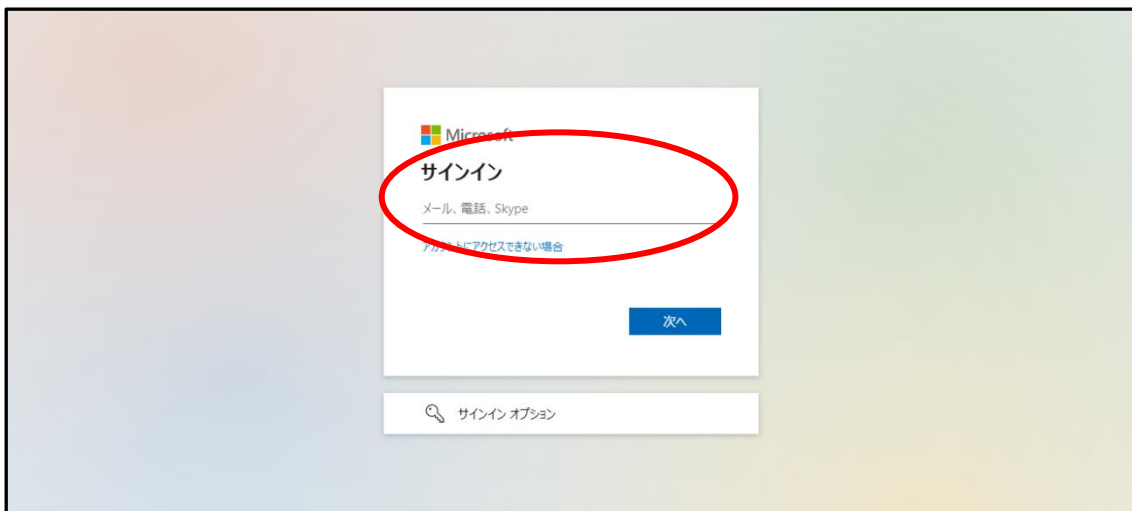

⑤ MG メールアドレスでサインインしてください。

学生:<学籍番号小文字>@meijigakuin.ac.jp

その他:<MAIN アカウント>@<サブドメイン>.meijigakuin.ac.jp

⑥ パスワードを入力してください。

⑦ 「はい」か「いいえ」を選択します。

⑧ 「朝日新聞クロスサーチ」にログインできました！

⑨ 利用を終了する際は、必ずログアウトしてブラウザを閉じてください。

【問い合わせ先】