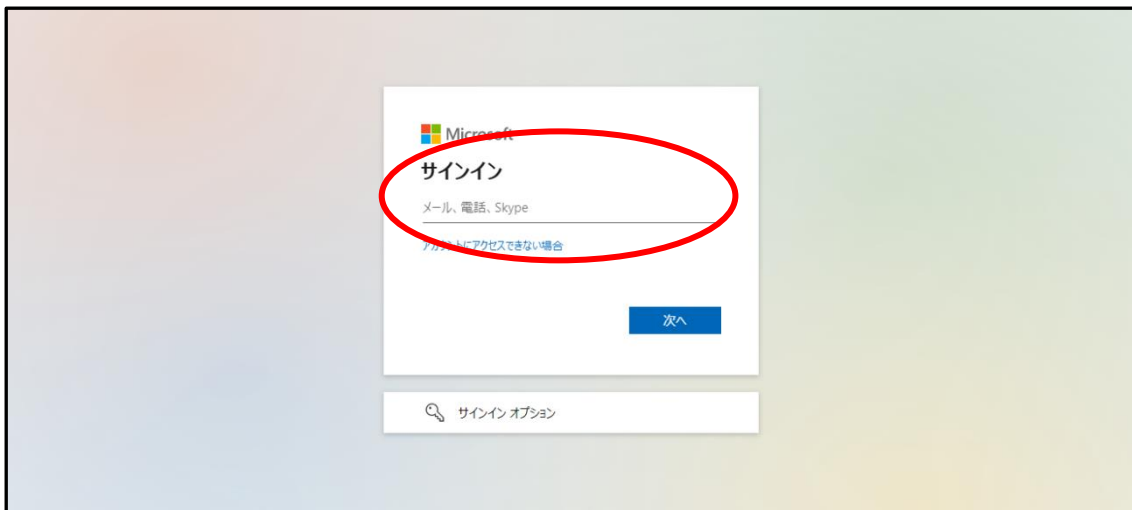

## 【EZproxy サインインマニュアル】

① MG メールアドレスでサインインしてください。

学生:<学籍番号小文字>@meijigakuin.ac.jp

その他:<MAIN アカウント>@<サブドメイン>.meijigakuin.ac.jp

② パスワードを入力してください。