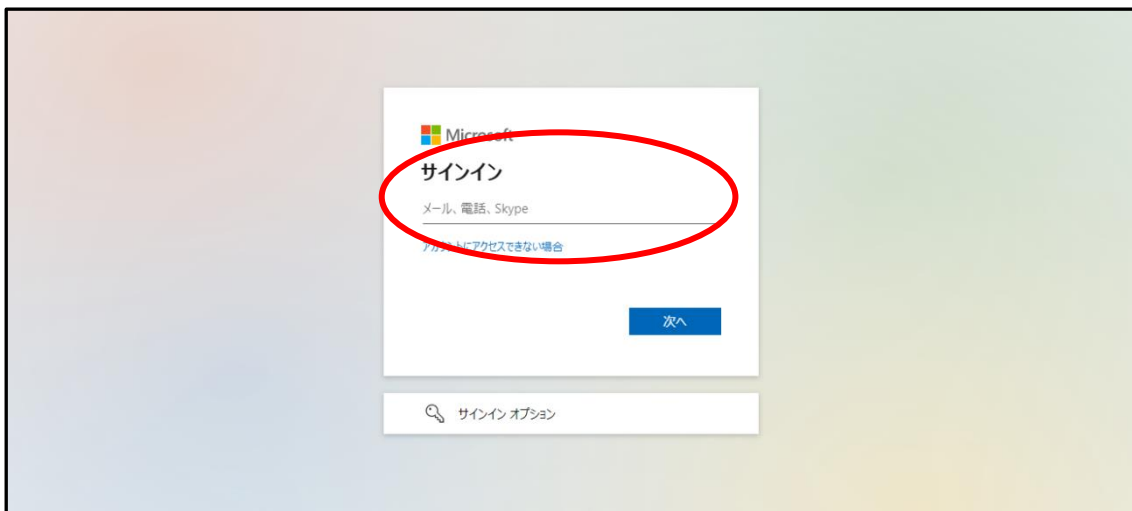

⑤ MG メールアドレスでサインインしてください。

学生:<学籍番号小文字>@meijigakuin.ac.jp

その他:<MAIN アカウント>@<サブドメイン>.meijigakuin.ac.jp