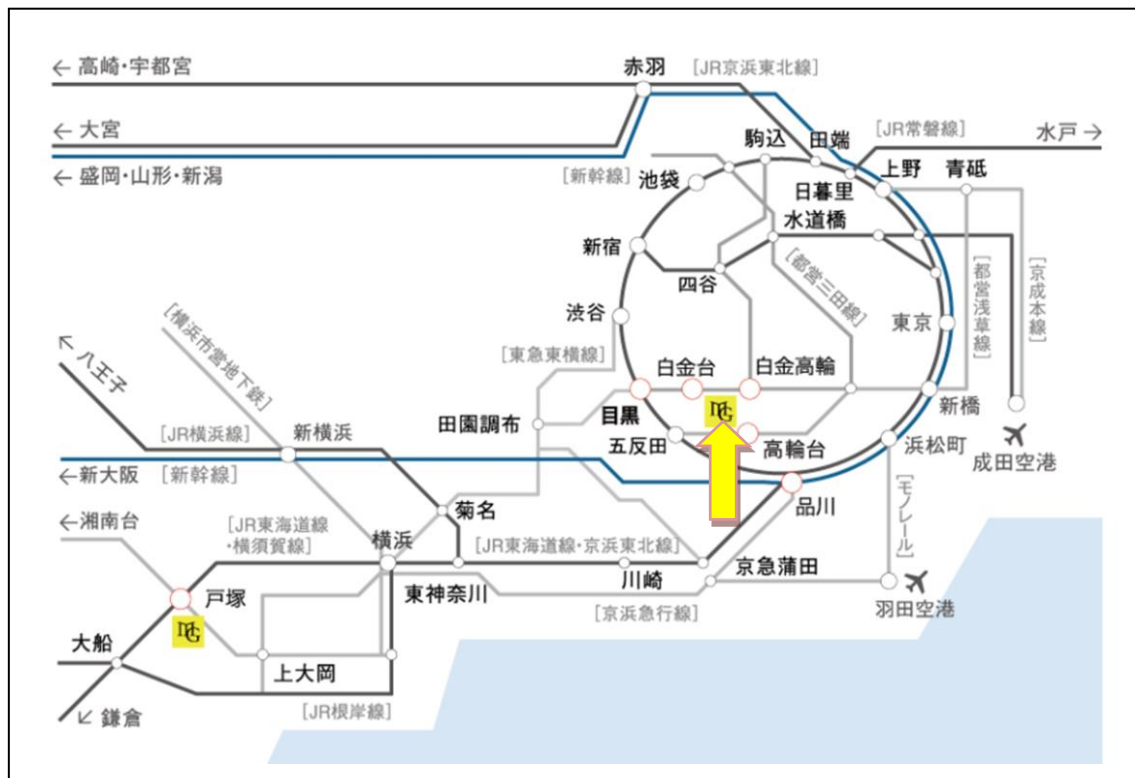

交通アクセス

「講習開講：白金キャンパス」 〒108-8636 東京都港区白金台 1-2-37

品川駅	JR 山手線・京浜東北線 東海道線・横須賀線 東海道新幹線 京浜急行線	高輪口 徒歩約 17 分 または都営バス 「目黒駅前」行き 「明治学院前」下車
目黒駅	JR 山手線 東急目黒線 東京メトロ南北線 都営地下鉄三田線	東口 徒歩約 20 分 または都営バス 「大井競馬場前」行き 「明治学院前」下車
白金台駅	東京メトロ南北線 都営地下鉄三田線	2 番出口 徒歩約 7 分
白金高輪駅	東京メトロ南北線 都営地下鉄三田線	1 番出口 徒歩約 7 分
高輪台駅	都営地下鉄浅草線	A2 出口 徒歩約 7 分