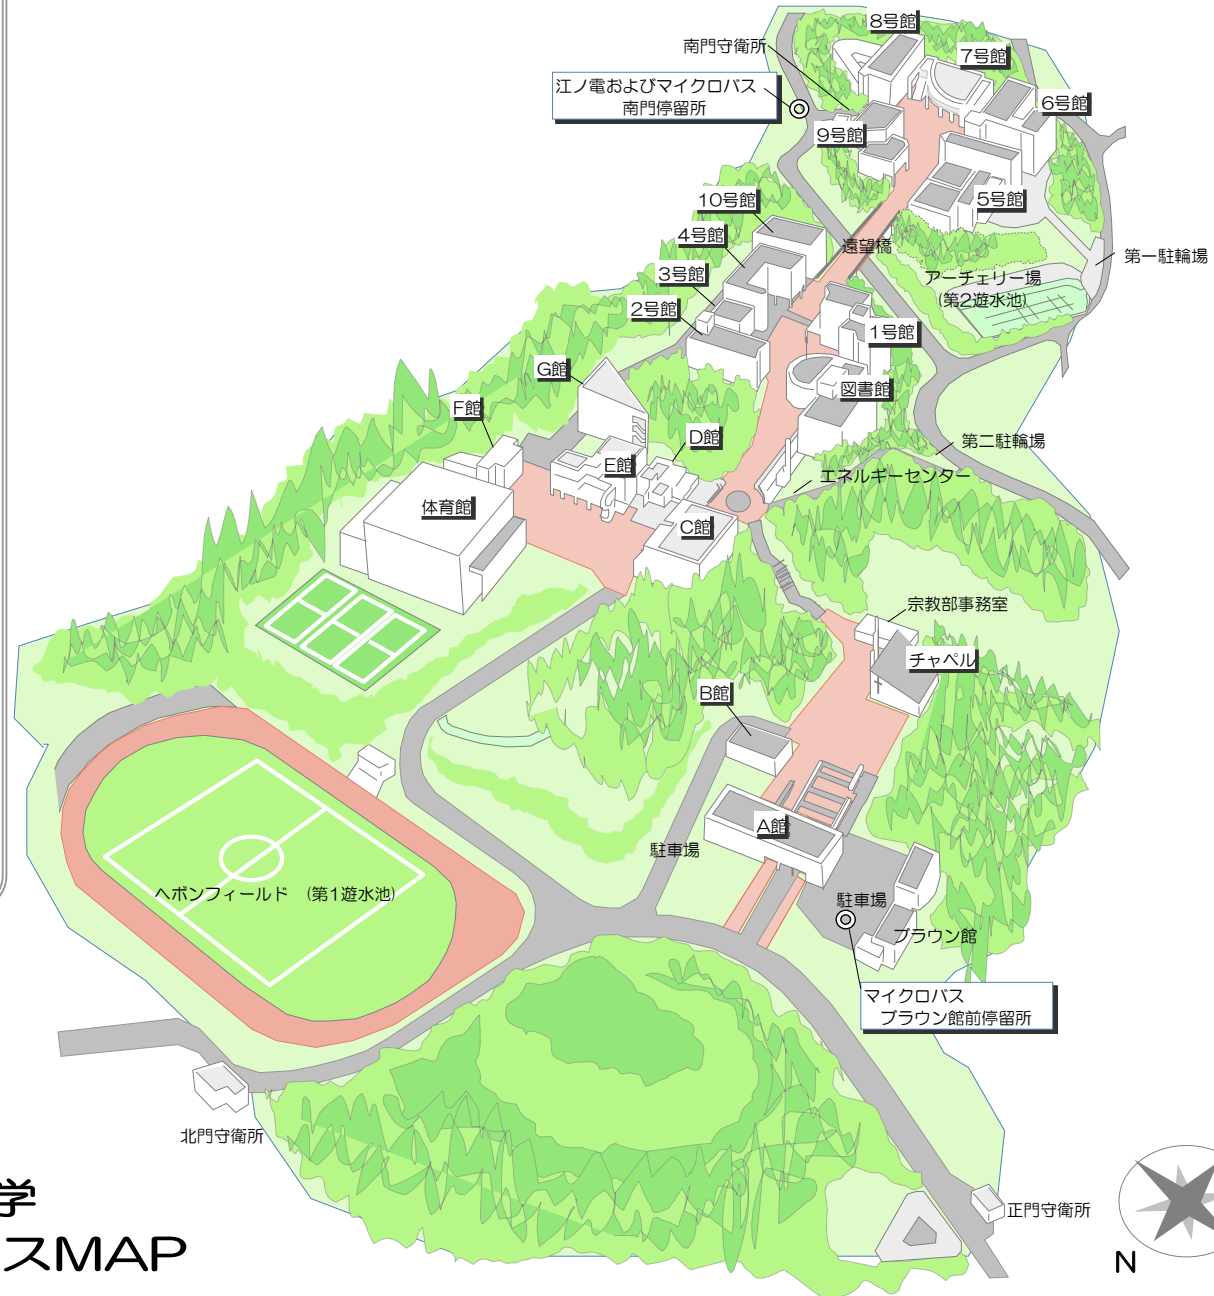

■ 横浜キャンパス

|      |      |  |
|------|------|--|
| 1号館  | 1階   | 教務課<br>学生課<br>学生サポートセンター<br>共同研究室(芸)<br>ハラスメント相談支援センター<br>経済学部留学オフィス |
|      | 2階   | 共同研究室(英・仏・法・経・社・心・教職)  |
|      | 3階   | 教養教育センター共同研究室  |
| 2号館  | 1階   | 学生相談センター   |
|      | 2階   | 物理学準備室   |
|      | 3階   | 生物学準備室   |
|      | 4階   | 化学準備室  |
| 4号館  | 1階   | ボランティアセンター   |
| 5号館  | 2階   | クララ・ラウンジ<br>情報センター<br>キャリアセンター                                       |
| 6号館  | 2階   | 教員ラウンジ<br>国家試験対策室  |
| 8号館  | 1階   | インターナショナルラウンジ・カフェ  |
|      | 2階   | 国際学部事務室<br>国際学部附属研究所   |
|      | 3階   | 国際平和研究所<br>大学院事務室  |
| 10号館 | 1階   | 国際センター   |
| A館   | 2階   | 横浜管理課・管財課<br>MGS横浜総合カウンター  |
| B館   |      | 健康支援センター   |
| C館   | 1階   | MG Café<br>生協サポートカウンター<br>榊明治学院サービス                                  |
|      | 2・3階 | 生協食堂   |
| D館   | 1階   | 学生ラウンジ   |
| G館   | 1階   | 生協購買部  |
| 体育館  | 2階   | 健康・スポーツ科学研究室   |

明治学院大学  
横浜校舎キャンパスMAP